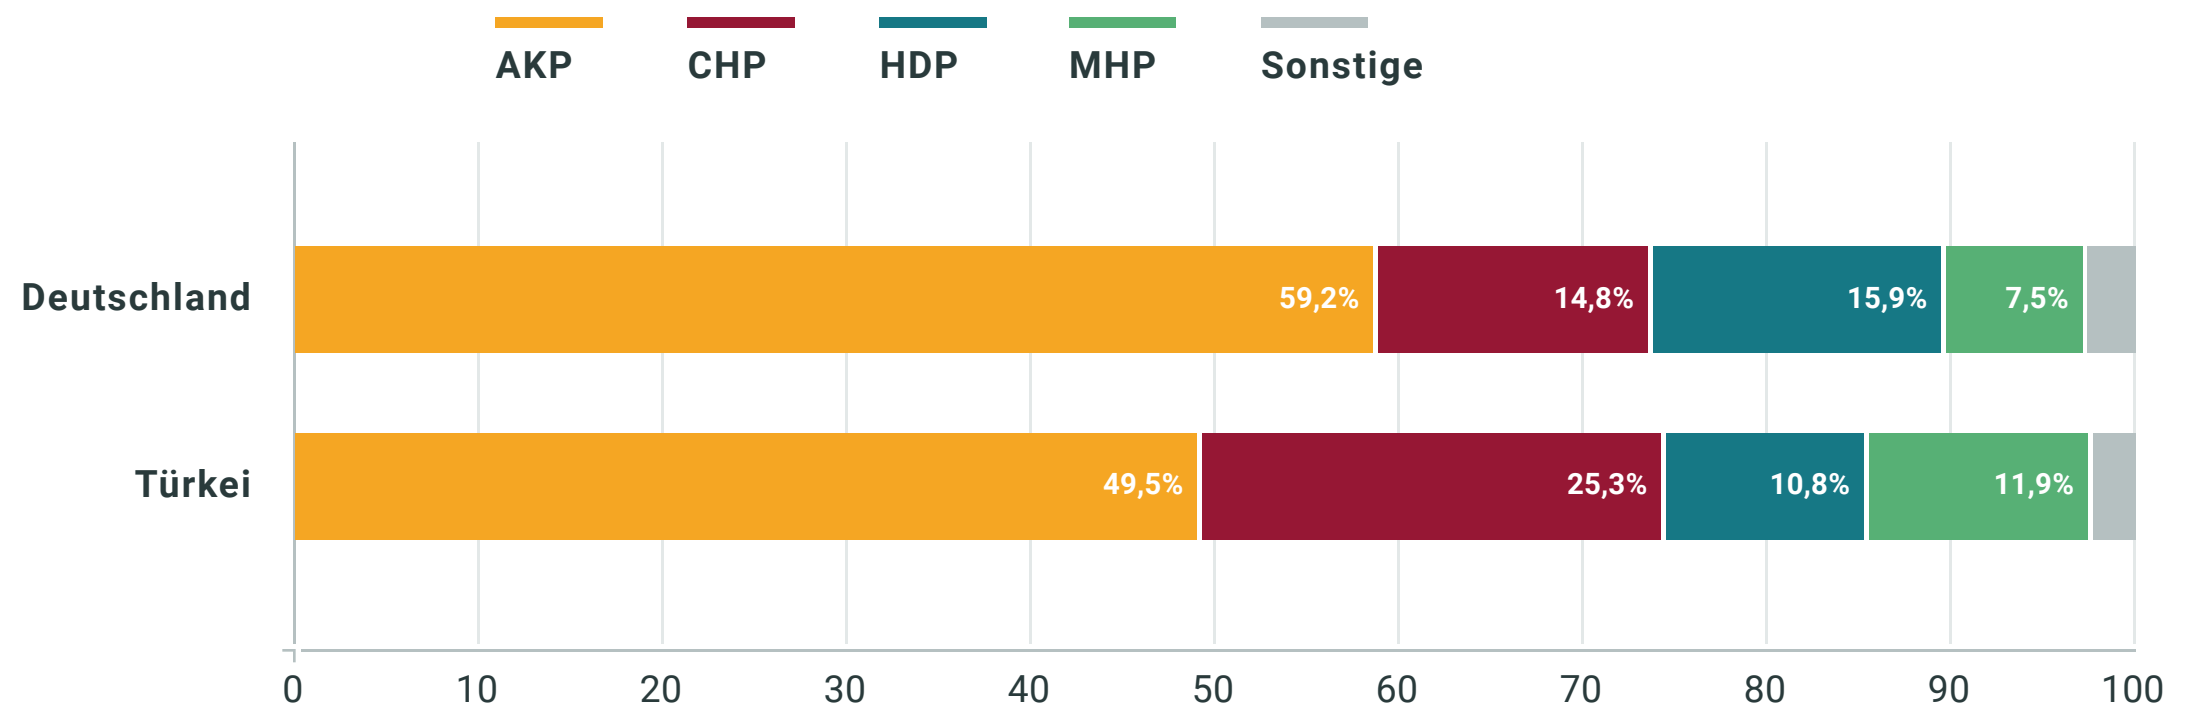

Wahlergebnis türkischer Staatsbürger in Deutschland bei den türkischen Parlamentswahlen, November 2015

Wahlbeteiligung türkischer Staatsbürger in Deutschland
40,8%

Wahlbeteiligung in der Türkei
87%

Quelle: "Hoher Wahlausschuss" (türkisch: Yüksek Seçim Kurulu)
Lizenz: Creative Commons by-nc-nd/3.0/de
Bundeszentrale für politische Bildung, 2018, www.bpb.de