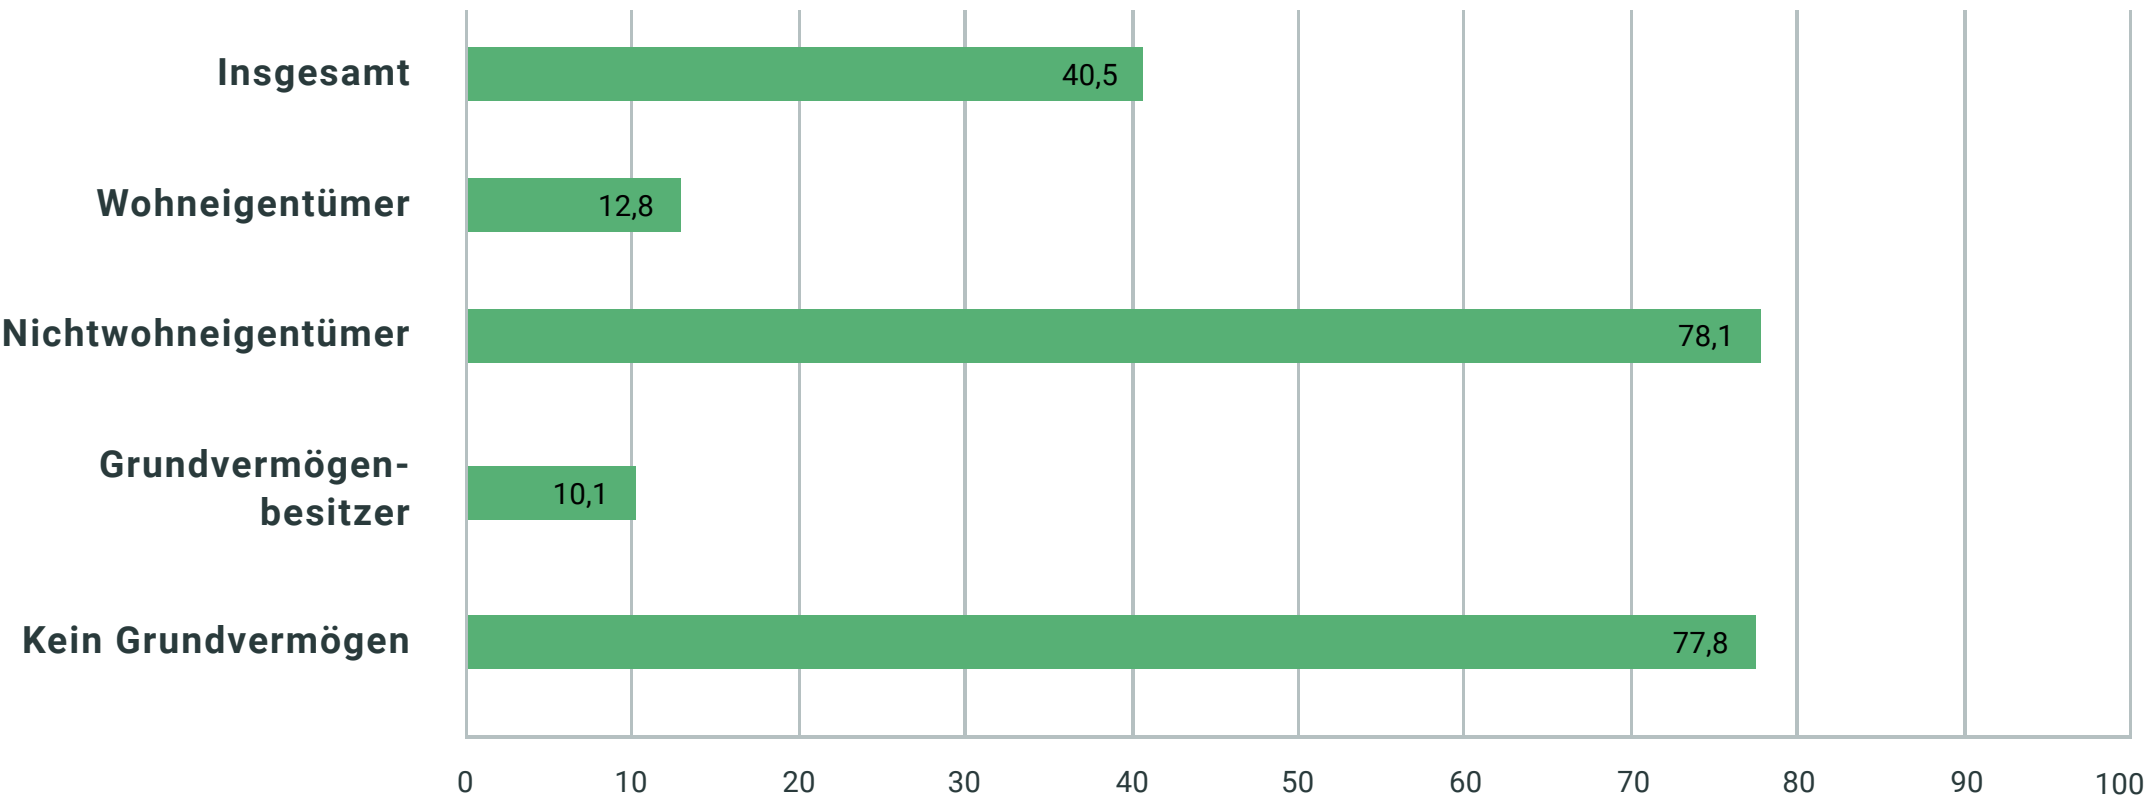

Relative 60-Prozent-Vermögensarmutsquoten nach dem Wohneigentümerstatus 2013

in Prozent

Quelle: Eigene Berechnungen nach EVS 2013.
Lizenz: Creative Commons by-nc-nd/3.0/de
Bundeszentrale für politische Bildung, 2018 , www.bpb.de