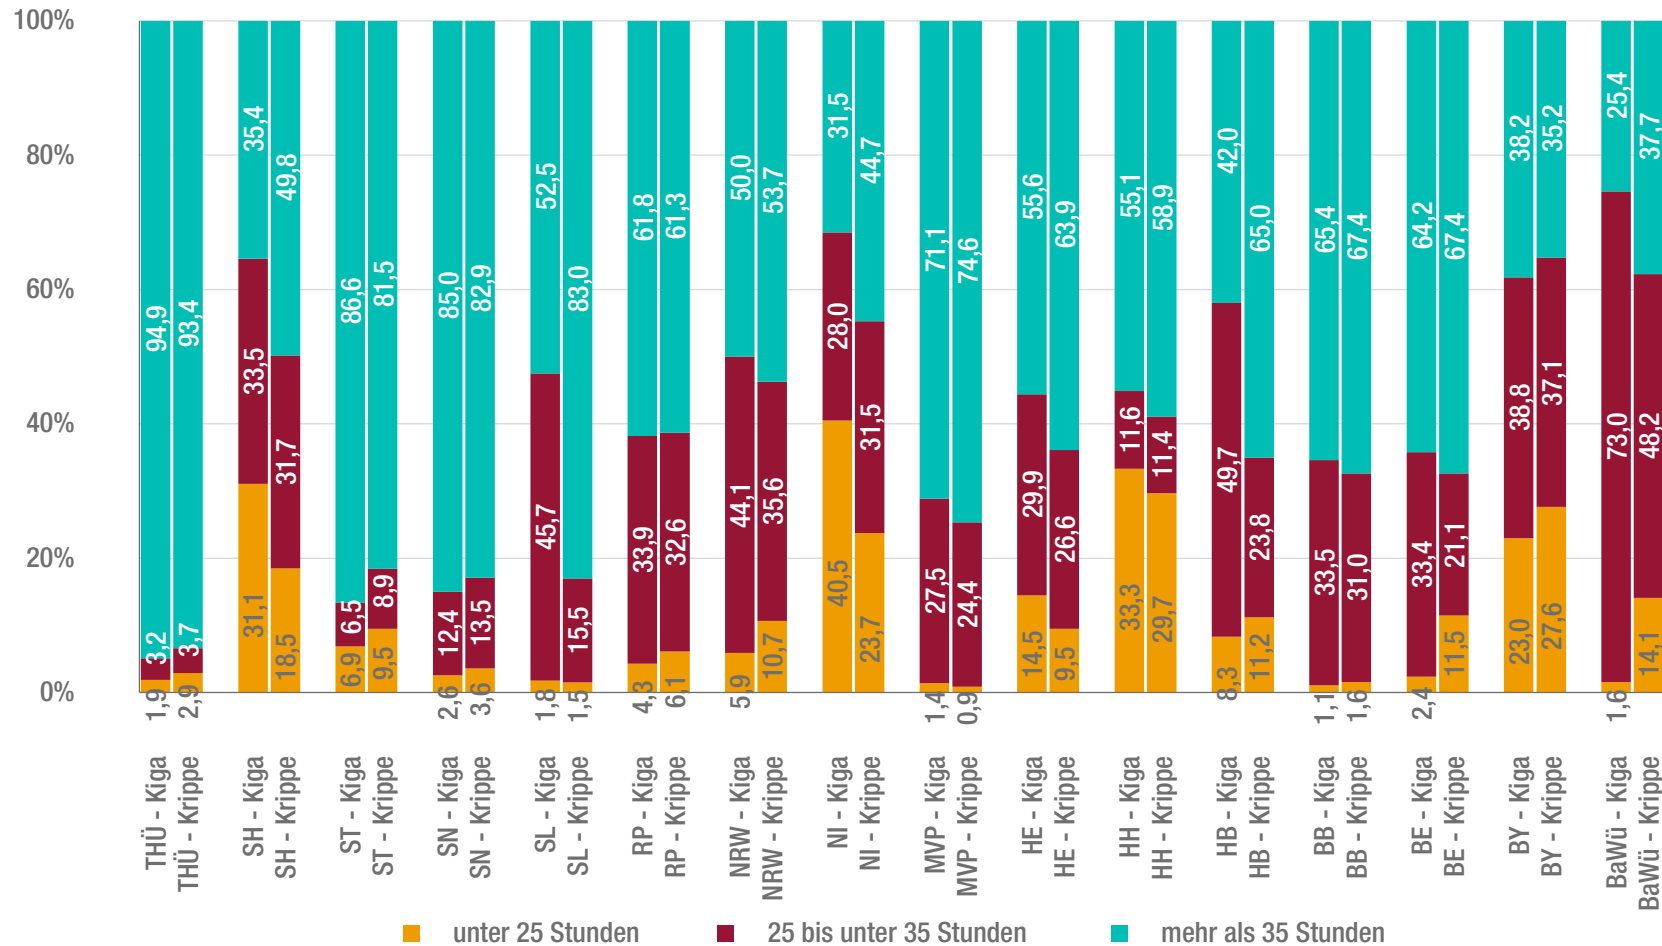

■ Vertraglich vereinbarte ■ Betreuungszeiten 2017

Bundesländervergleich der vertraglich vereinbarten Betreuungsstunden pro Woche in Kindertagesstätten 2017 (Angaben in Prozent)

Legende: Krippe = Kinder unter 3 Jahren, Kiga = Kinder ab 3 Jahren bis zum Schuleintritt

Quelle: Statistisches Bundesamt: Kinder und tätige Personen in Tageseinrichtungen und in öffentlich geförderter Kindertagespflege; zusammengestellt und berechnet vom Forschungsverbund DJI/TU Dortmund

Lizenz: Creative Commons by-nc-nd/3.0/de; Bundeszentrale für politische Bildung, 2020, www.bpb.de