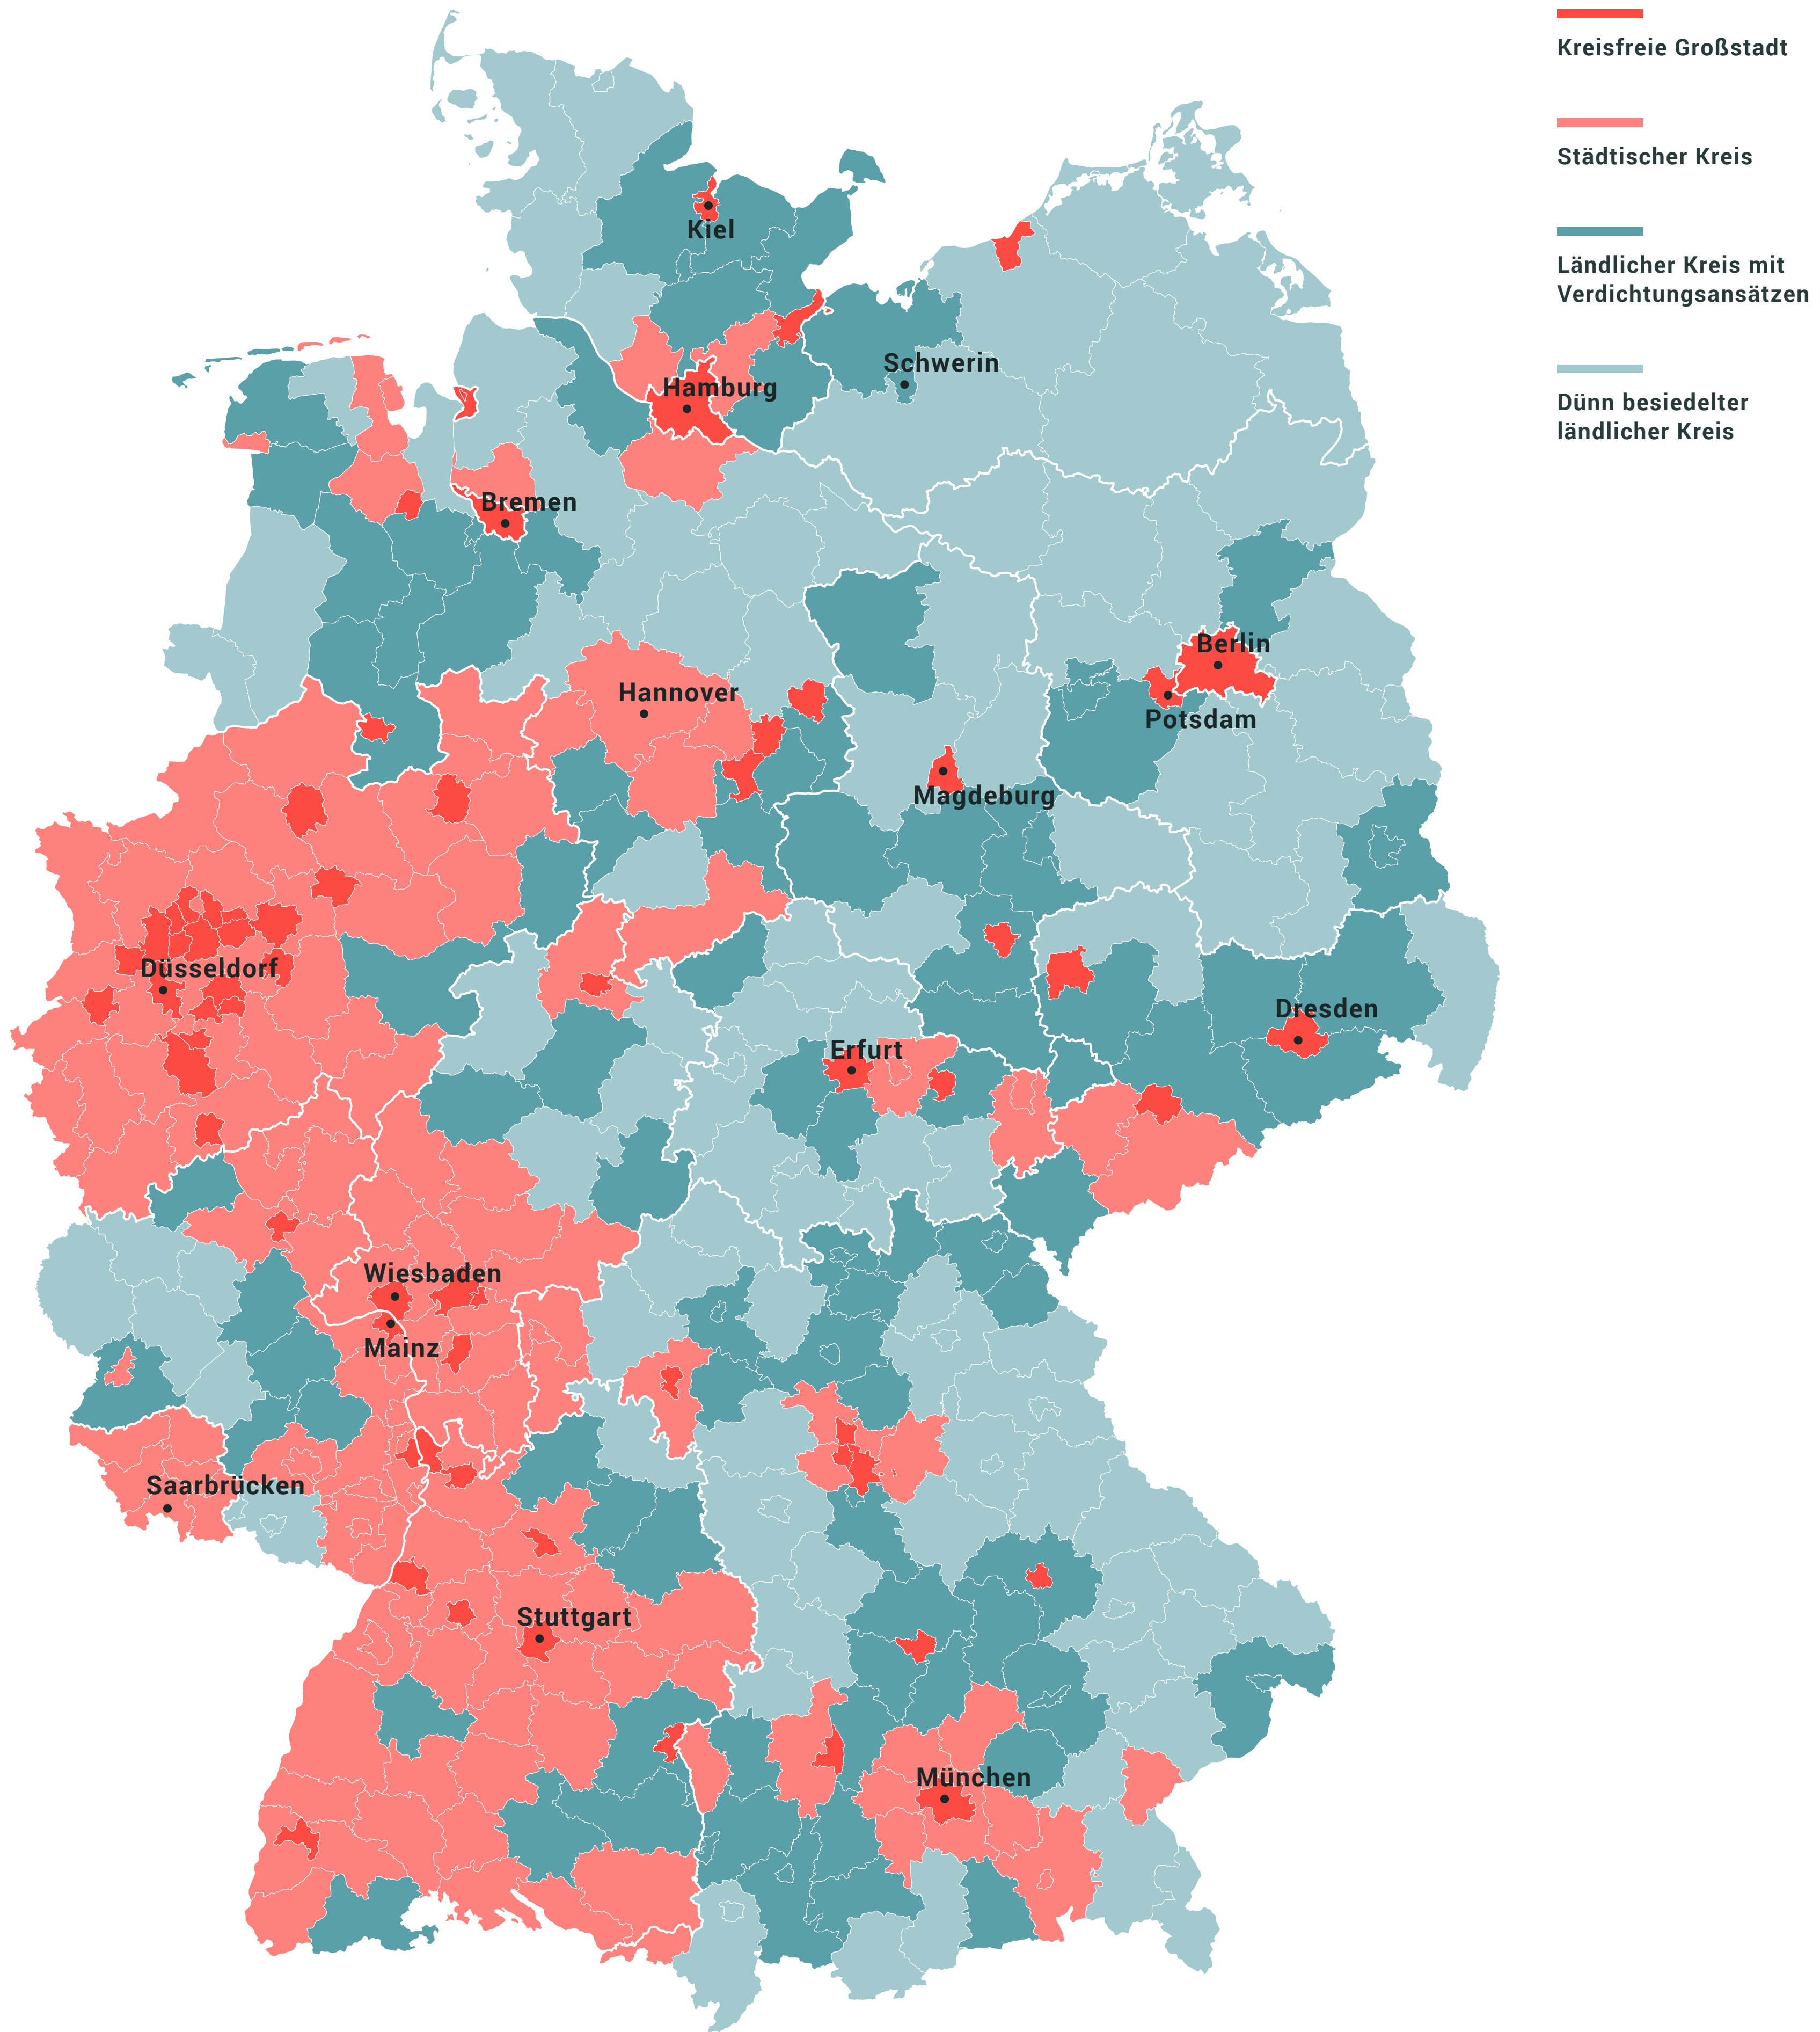

Siedlungsstrukturelle Kreistypen: städtischer und ländlicher Raum

Quelle: Laufende Raumbeobachtung des Bundesamts für Bauwesen und Raumordnung (BBSR), Stand 31.12.2018.
© BBSR 2019
Bundeszentrale für politische Bildung 2021, www.bpb.de