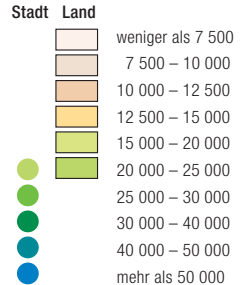

China – Ungleichme Entwicklung

Pro-Kopf-Einkommen in US-Dollar

(Angaben in US-Dollar)

Bevölkerungsdichte

(Einwohner/km²)

Stand 2016