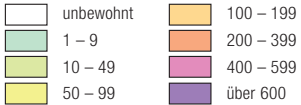

China – Ungleichme Entwicklung

Pro-Kopf-Einkommen in US-Dollar

(Angaben in US-Dollar)

Bevölkerungsdichte

(Einwohner/km²)

Stand 2016