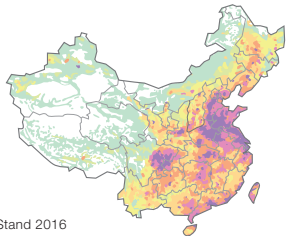

China – Ungleichme Entwicklung

Pro-Kopf-Einkommen in US-Dollar

(Angaben in US-Dollar)

Bevölkerungsdichte

(Einwohner/km²)

Stand 2016