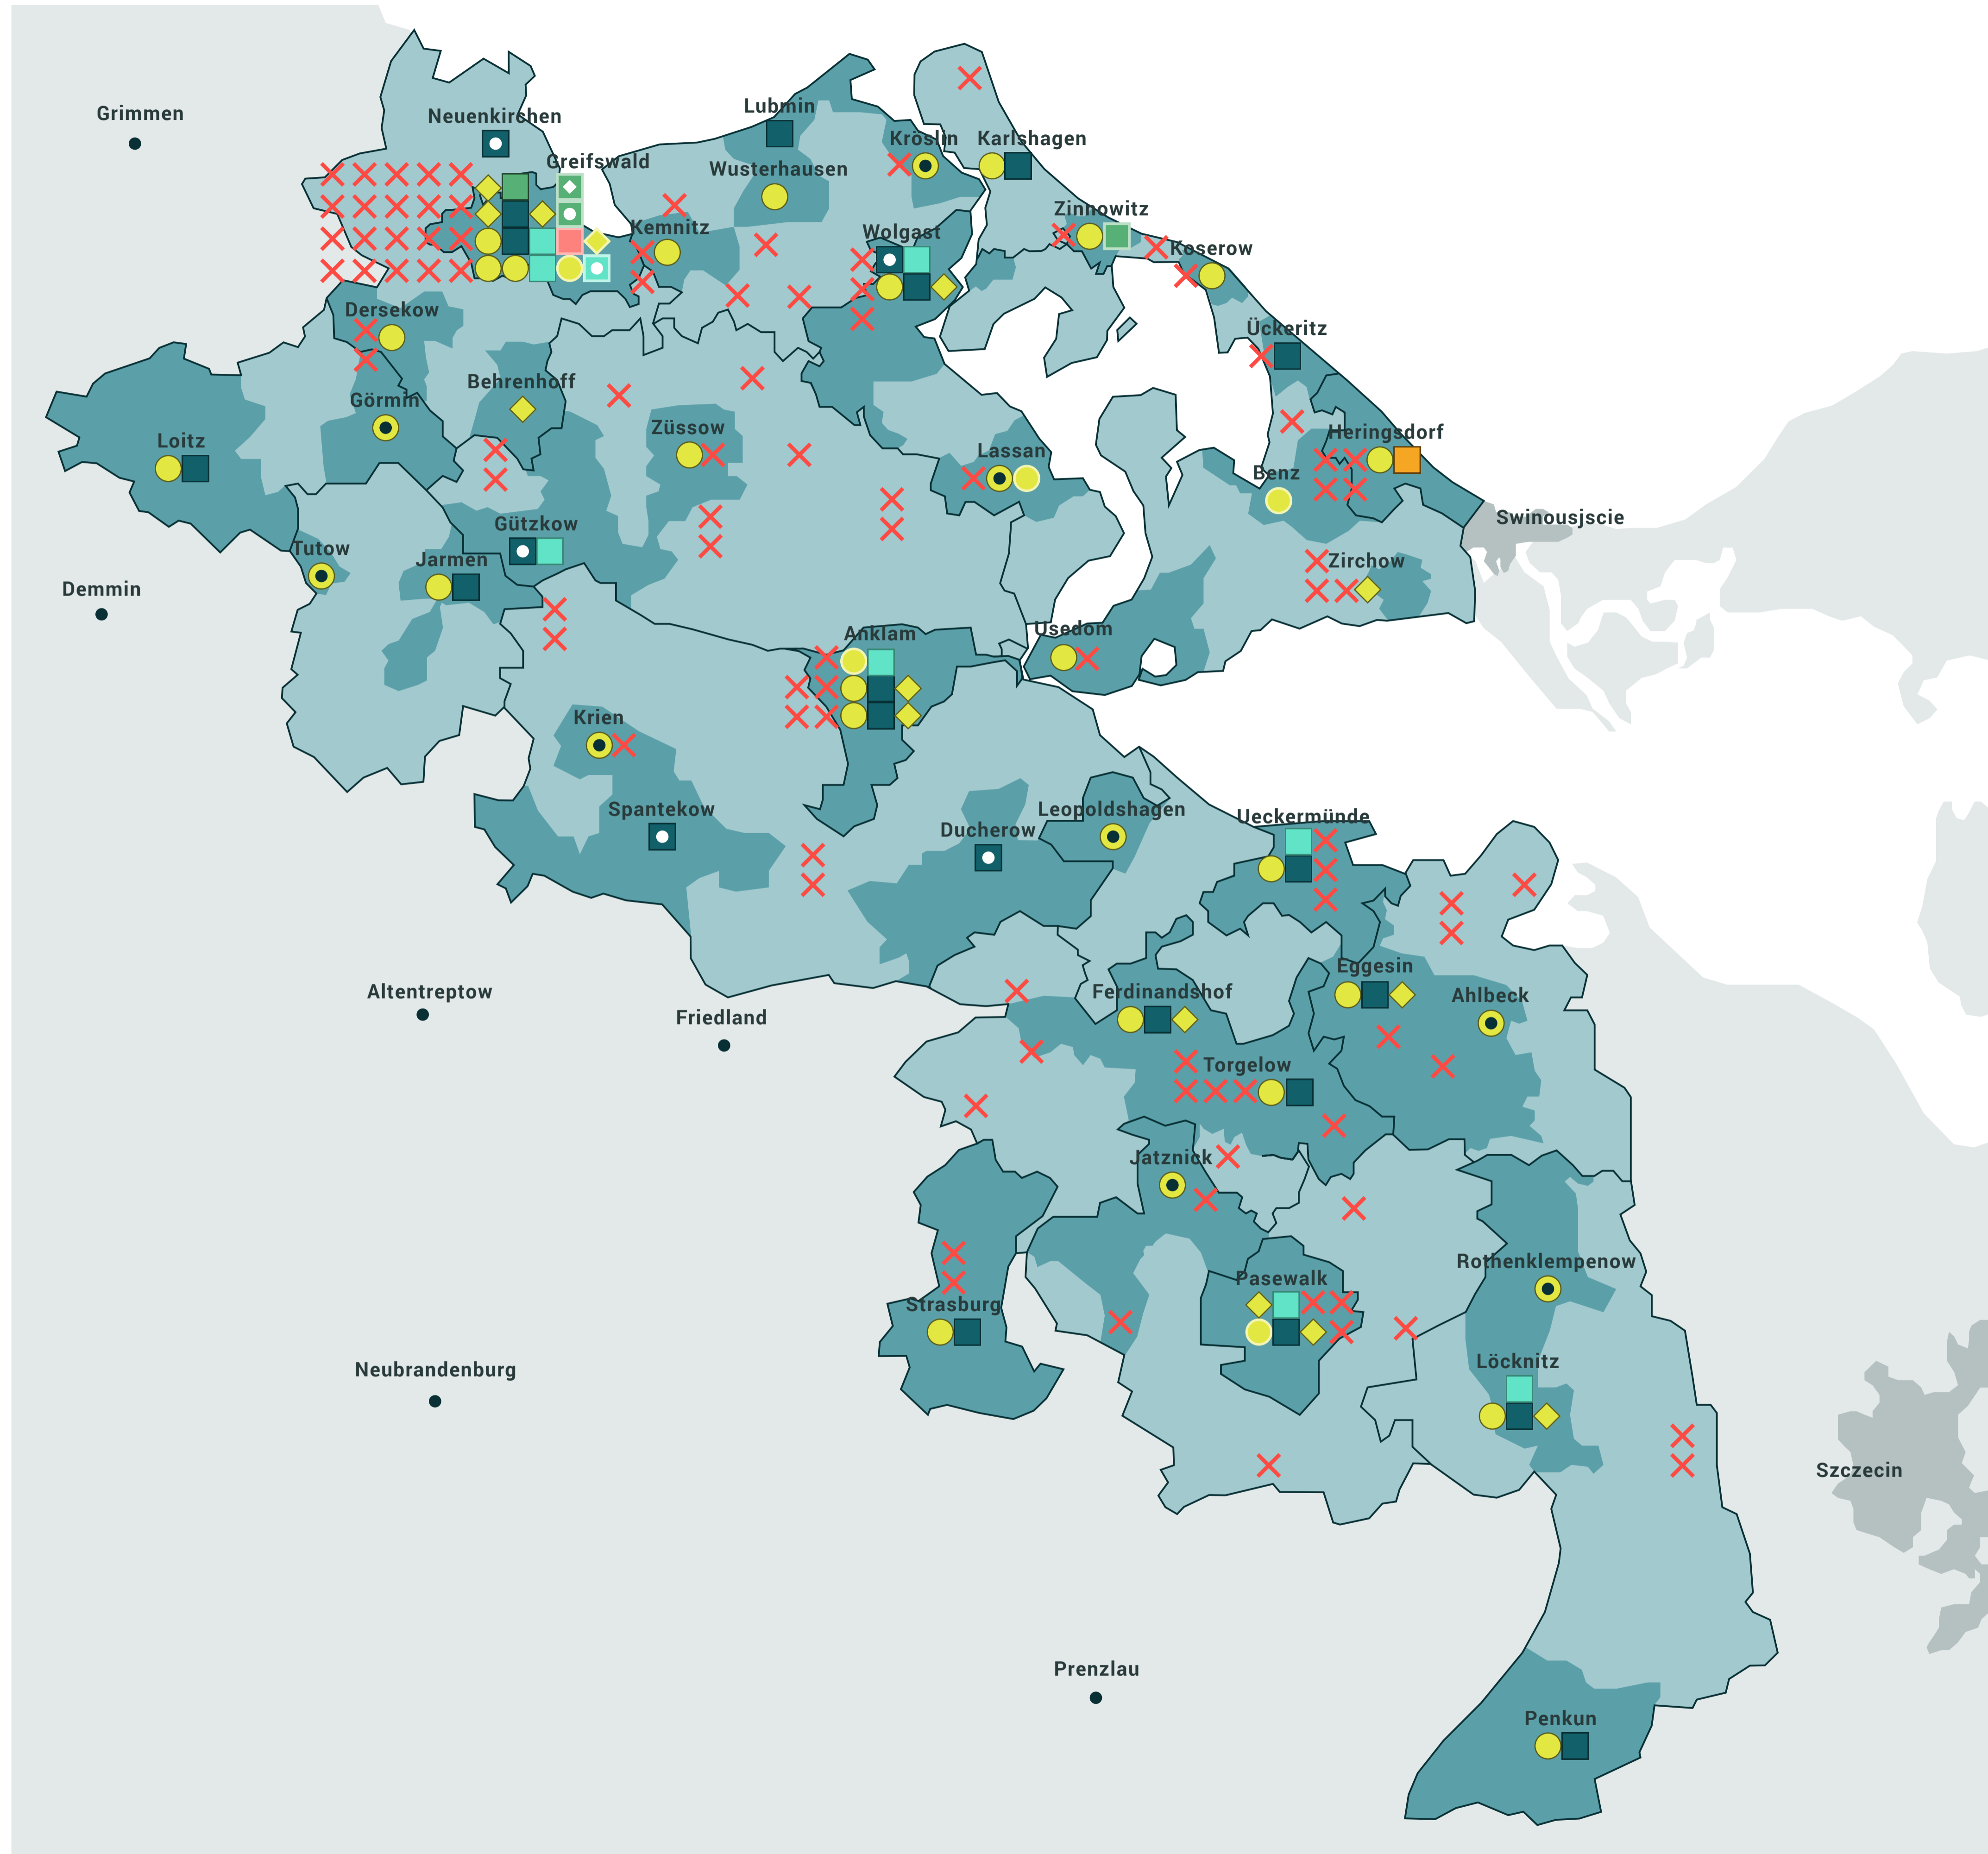

Bildungsinfrastruktur in Vorpommern-Greifswald

Allgemeinbildende Schulen

Schulen nach Schularart & Trägerschaft

- öffentliche Träger**
 - Grundschule (GS)
 - ◆ Förderschule (FS)
 - Reg. Schule (RS)
 - Gymnasium (GS)
 - Integrierte Gesamtschule (IGS)
 - Kooperative Gesamtschule
 - RS+GS
 - Abendgymnasium
- freie Träger**
 - GS
 - ◆ FS
 - IGS
 - GY+GS
 - IGS+GS
 - IGS+GS+FS
 - WS
- Sonderzeichen**
 - kleine Grundschule auf dem Lande
 - ✗ geschlossener Schulstandort

Quelle: Landkreis Vorpommern-Greifswald; Amt für Kultur, Bildung und Schulverwaltung.
 Lizenz: Creative Commons by-nc-nd/4.0/de
 © Anne Heller/Stefan Ewert, Bundeszentrale für politische Bildung 2021, www.bpb.de