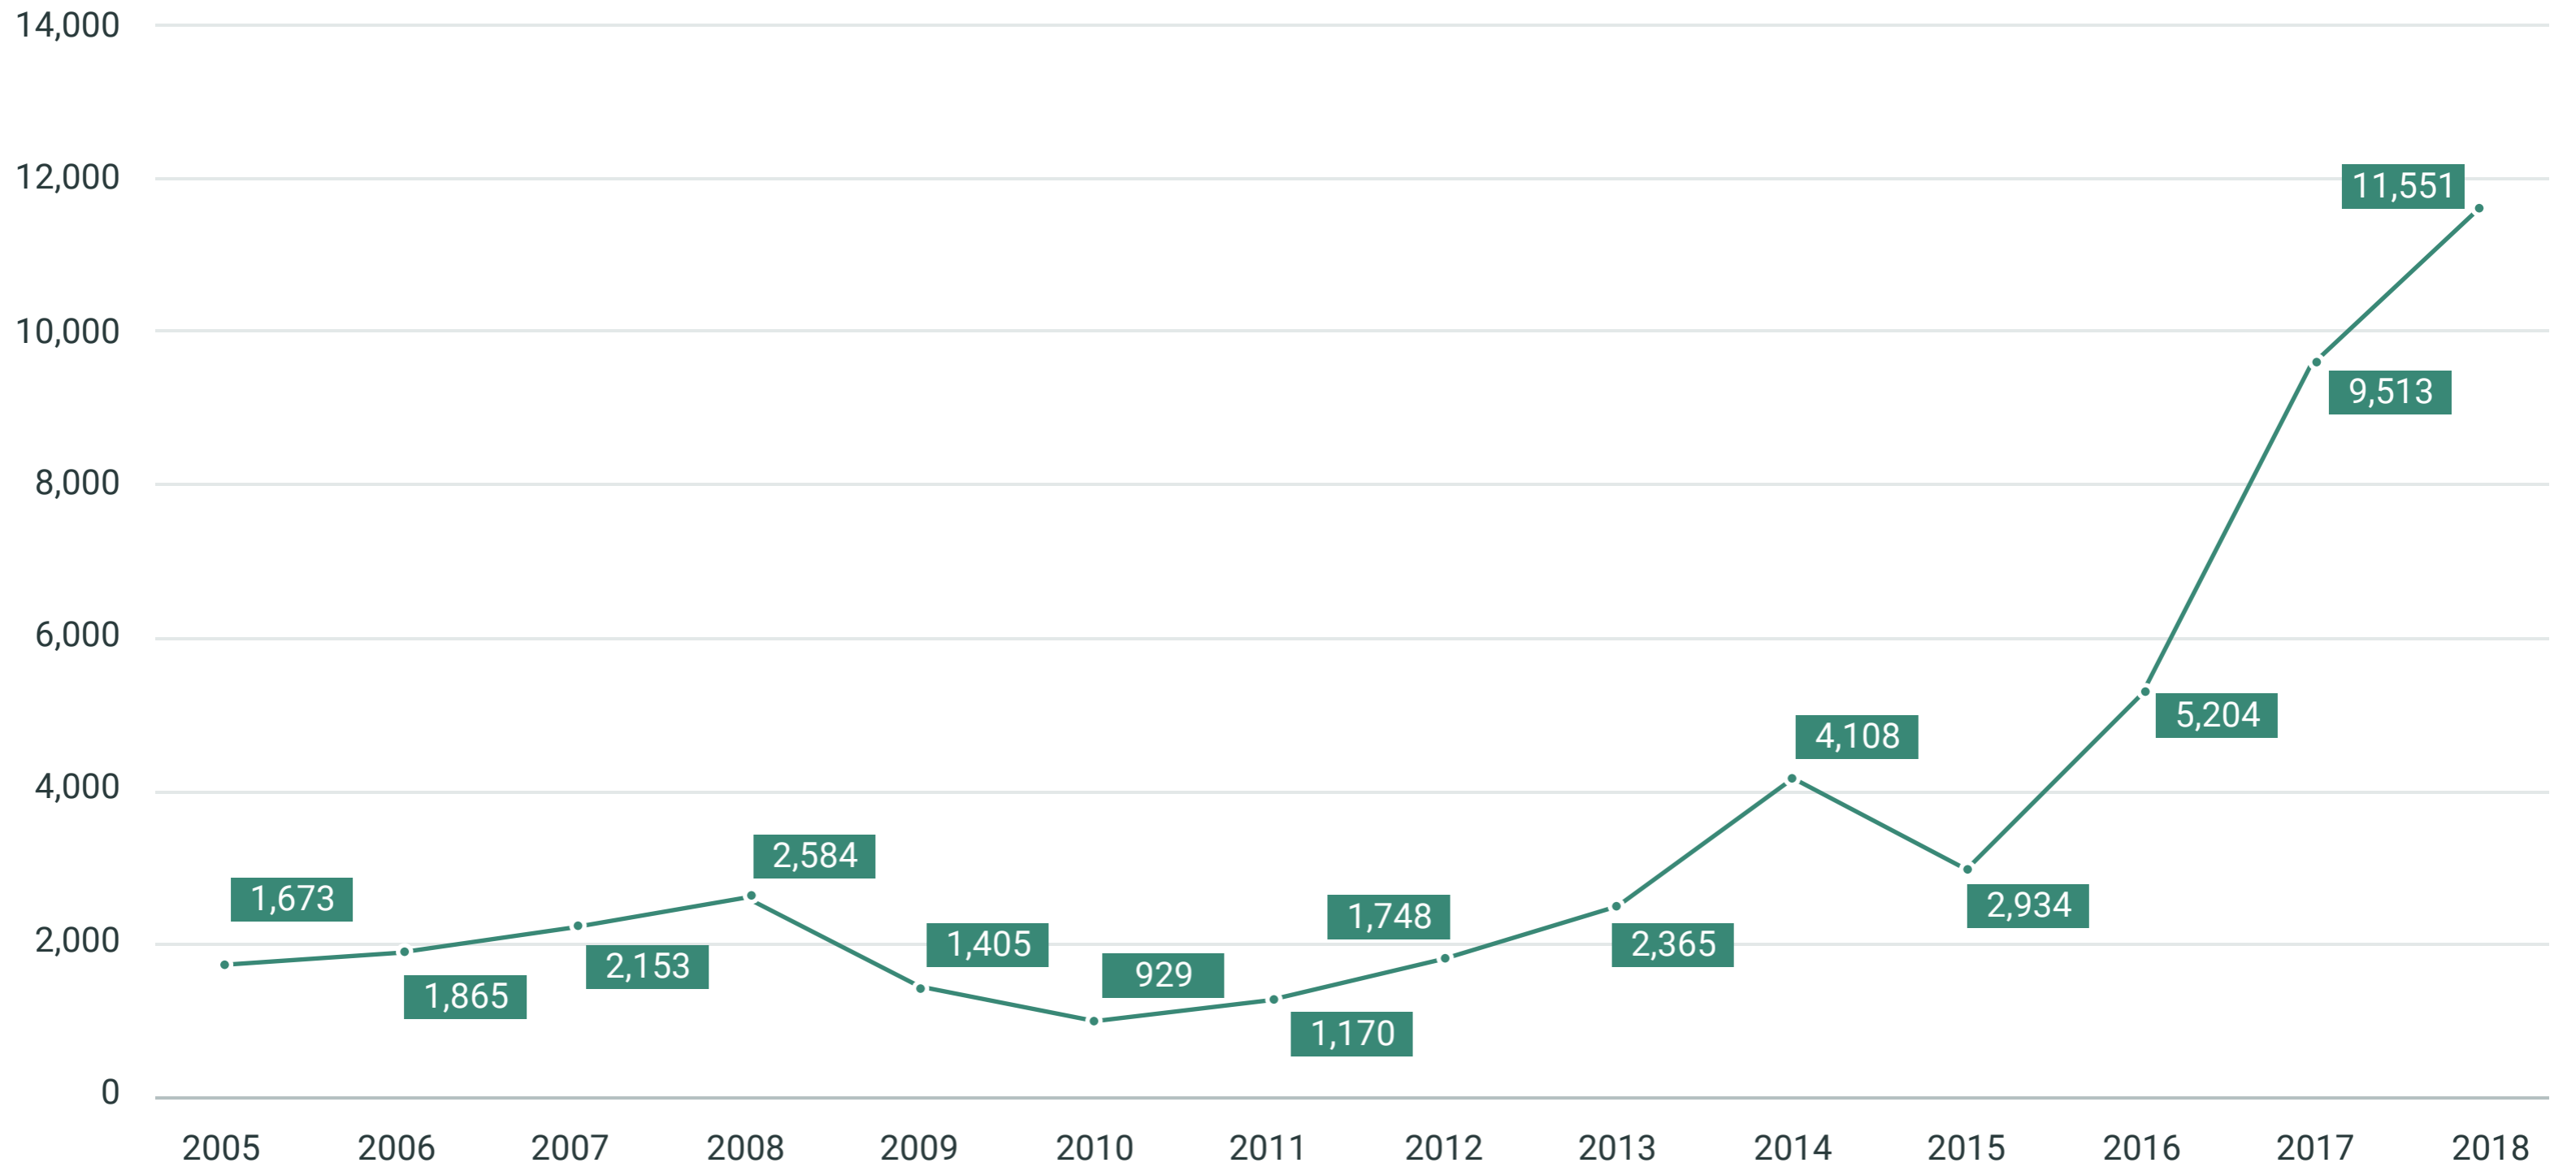

■ Immigration of non-EU nationals 2005 – 2018

Source: Migrationsabteilung des litauischen Innenministeriums.

License: Creative Commons by-nc-nd/3.0/de

Bundeszentrale für politische Bildung, 2020, www.bpb.de