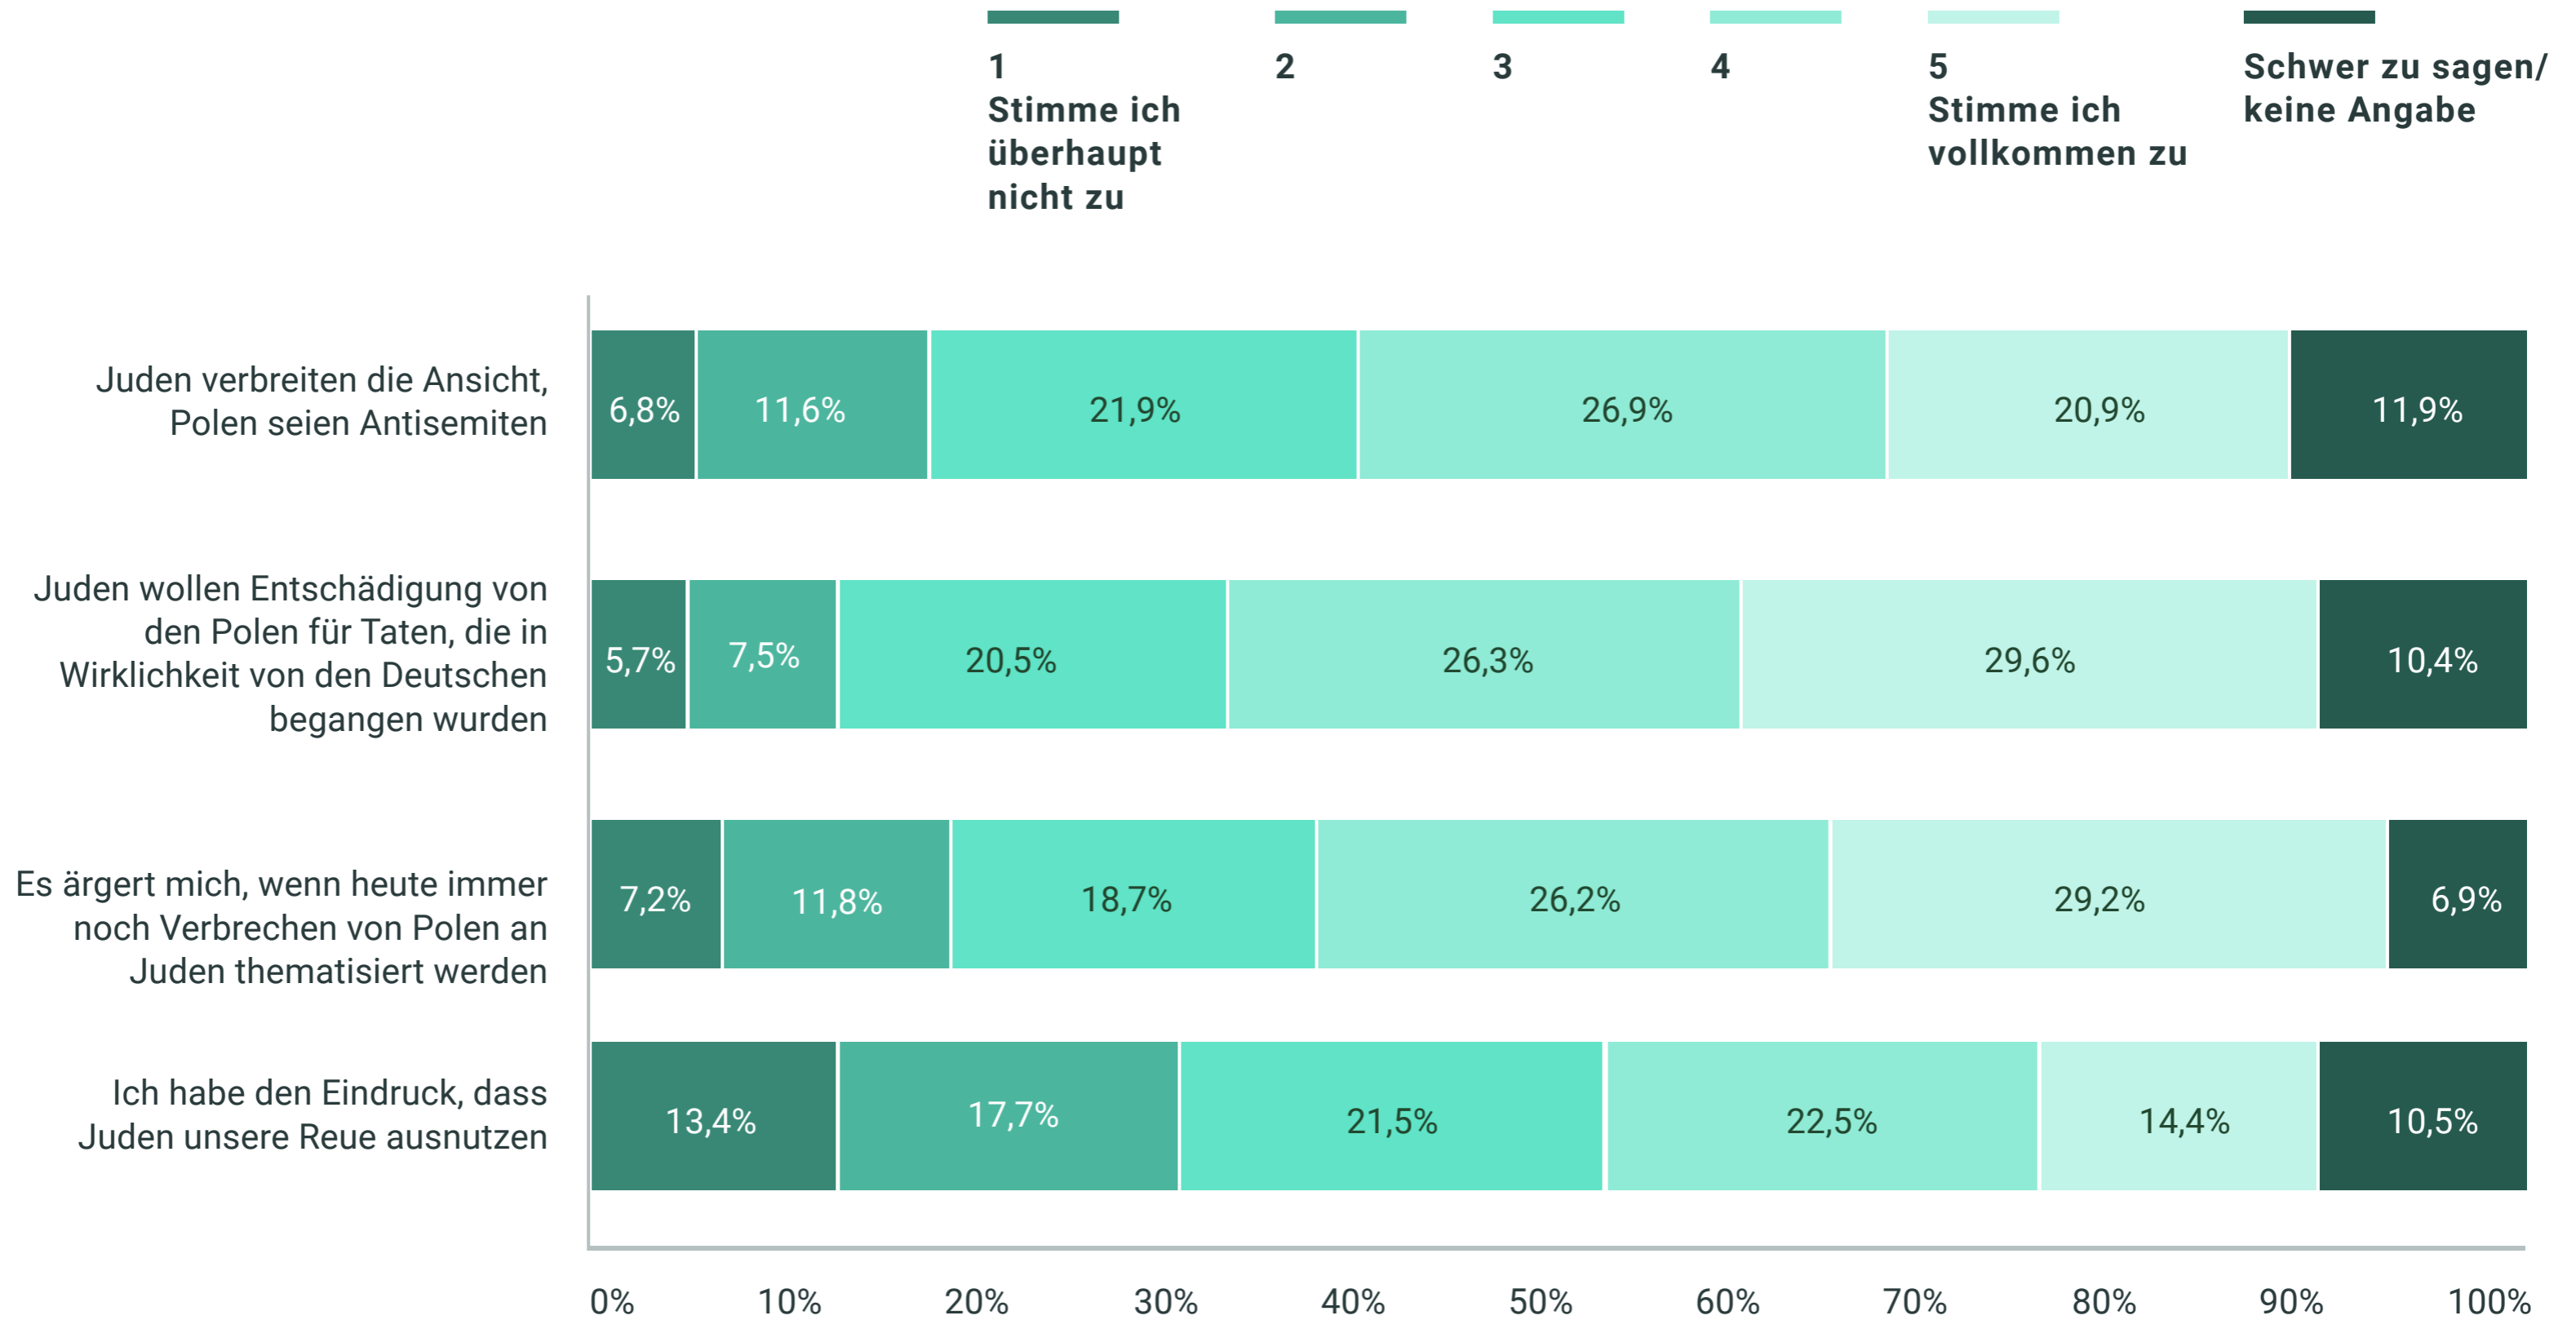

Verteilung der Antworten auf Fragen zum sekundären Antisemitismus

Quelle: Studie des Zentrums für Vorurteilsforschung der Universität Warschau, die mit 1019 repräsentativ ausgewählten Polen im Jahr 2017 durchgeführt wurde.