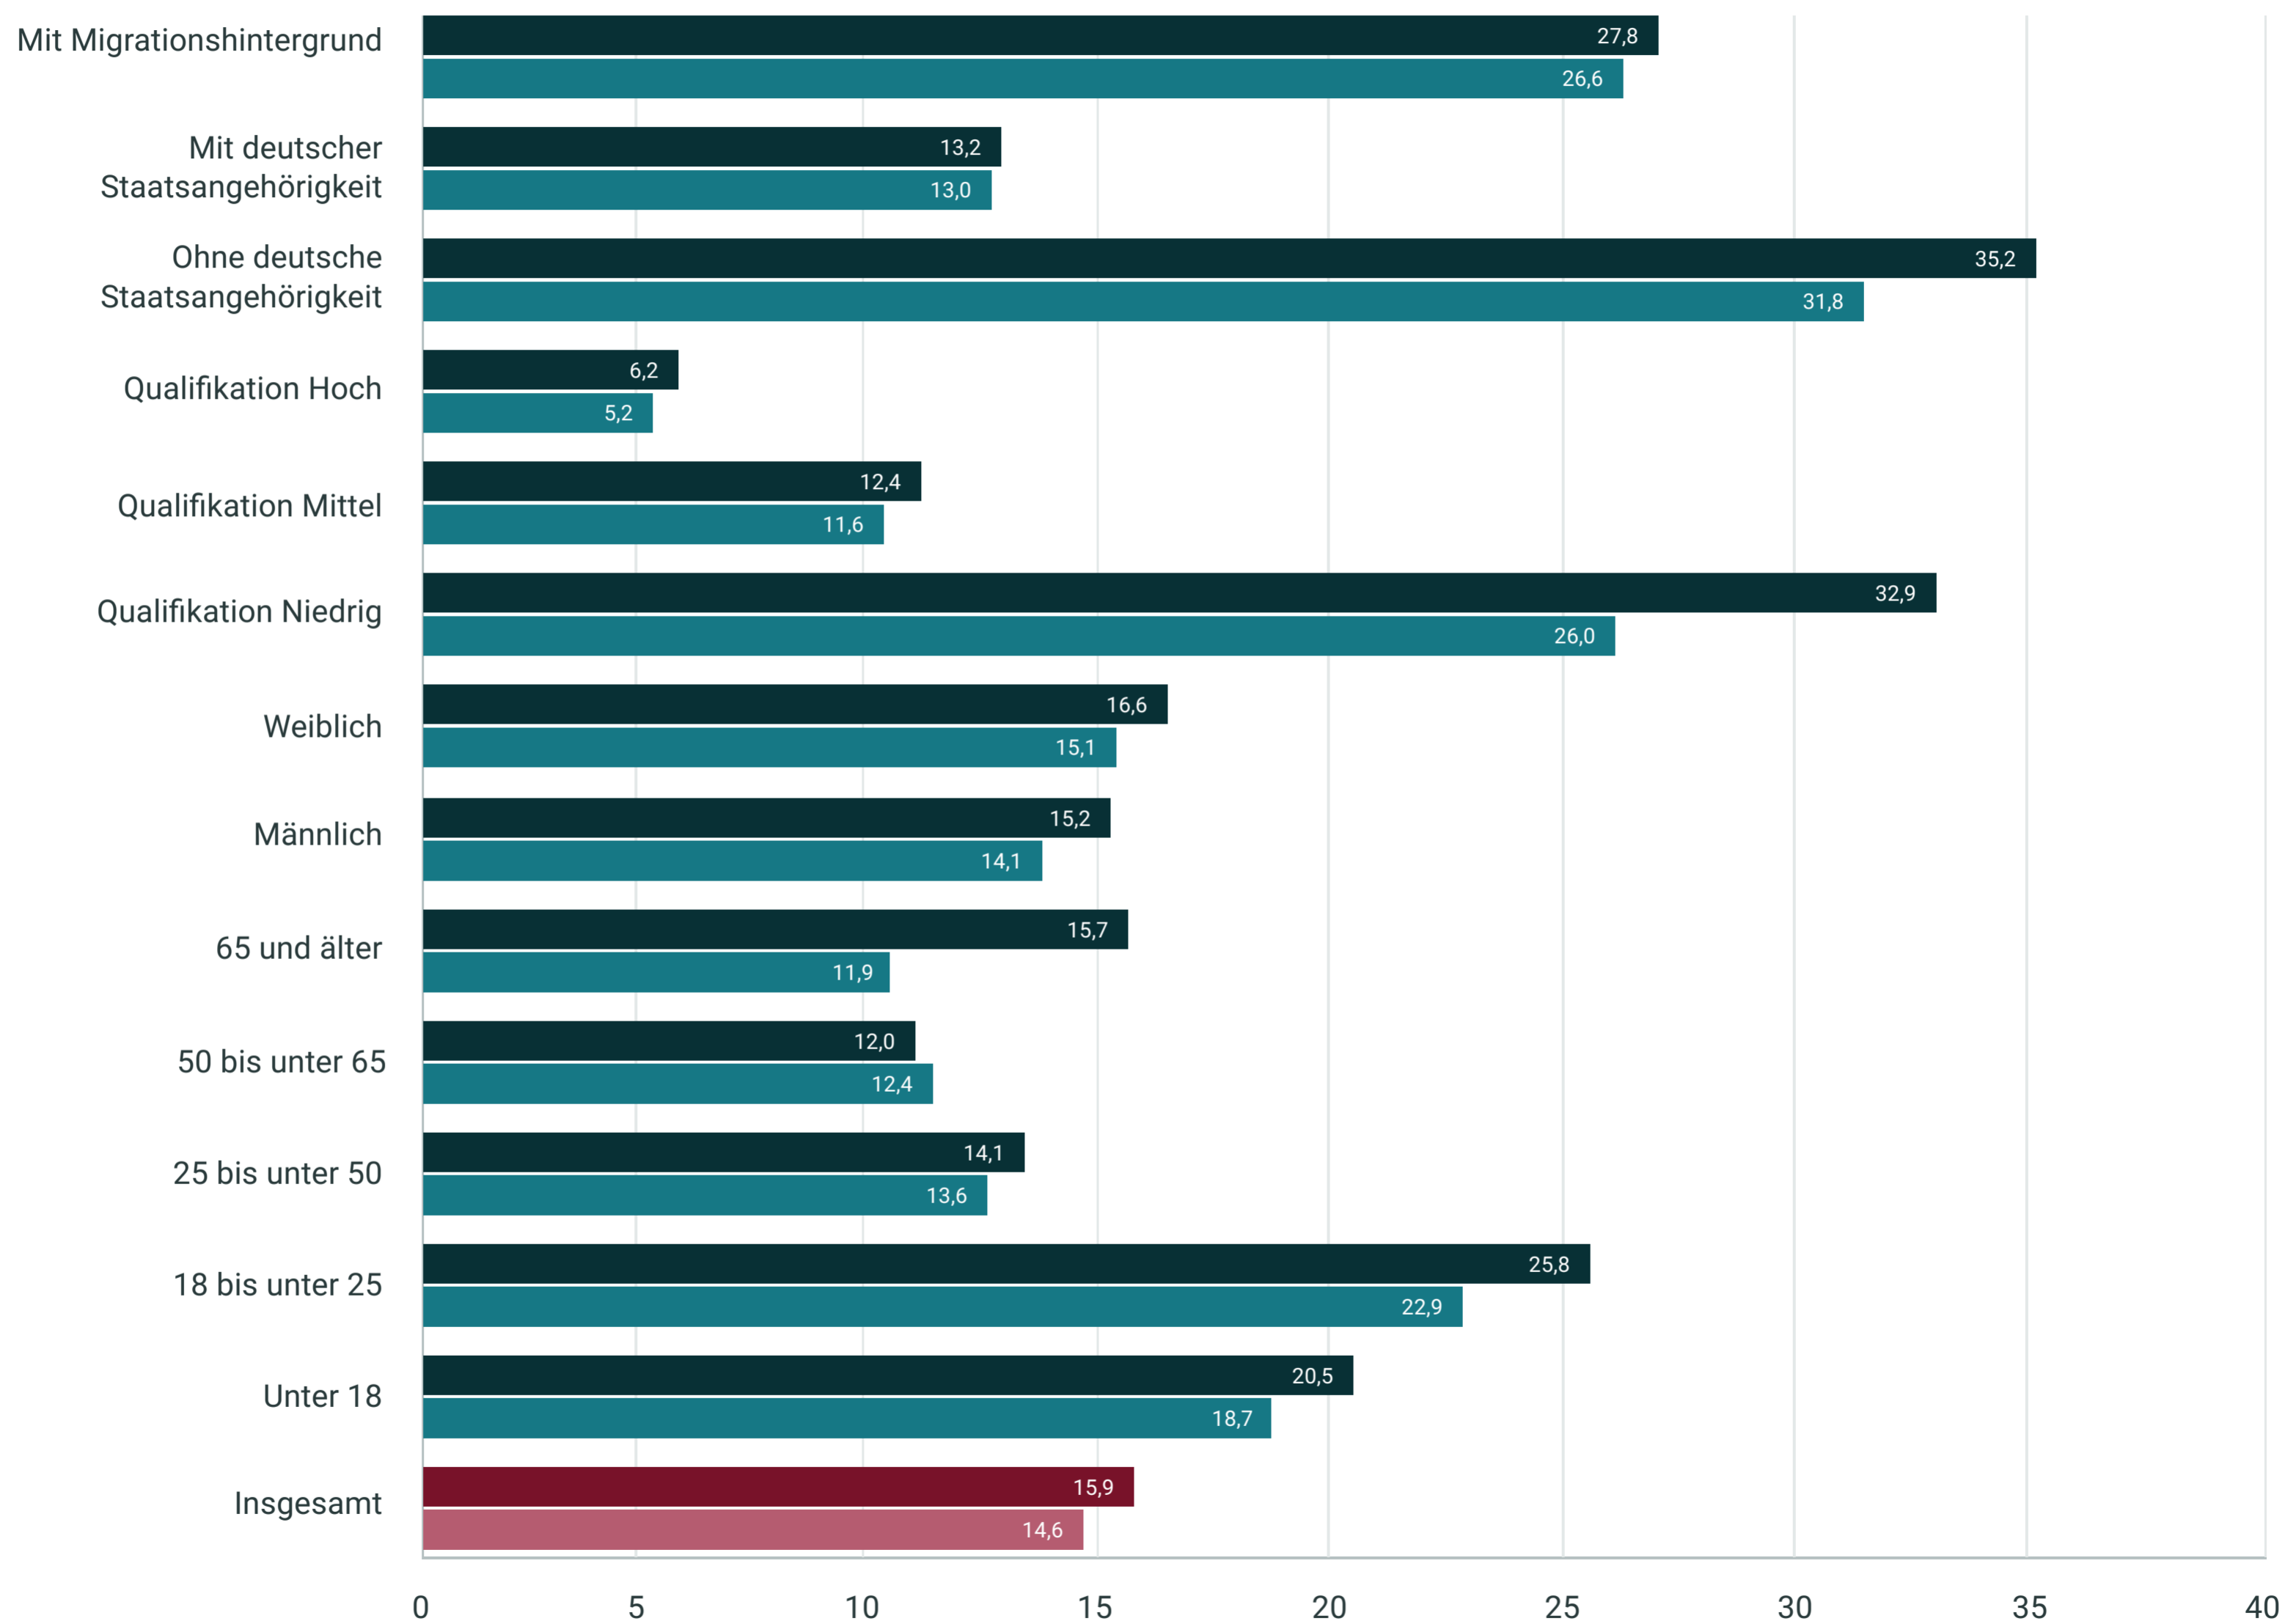

■ Armutsgefährdungsquoten nach soziodemografischen Merkmalen 2009 und 2019

In Prozent

2019 2009

Quelle: Statistische Ämter des Bundes und der Länder (2020), Sozialberichterstattung - Datenbasis: Mikrozensus.