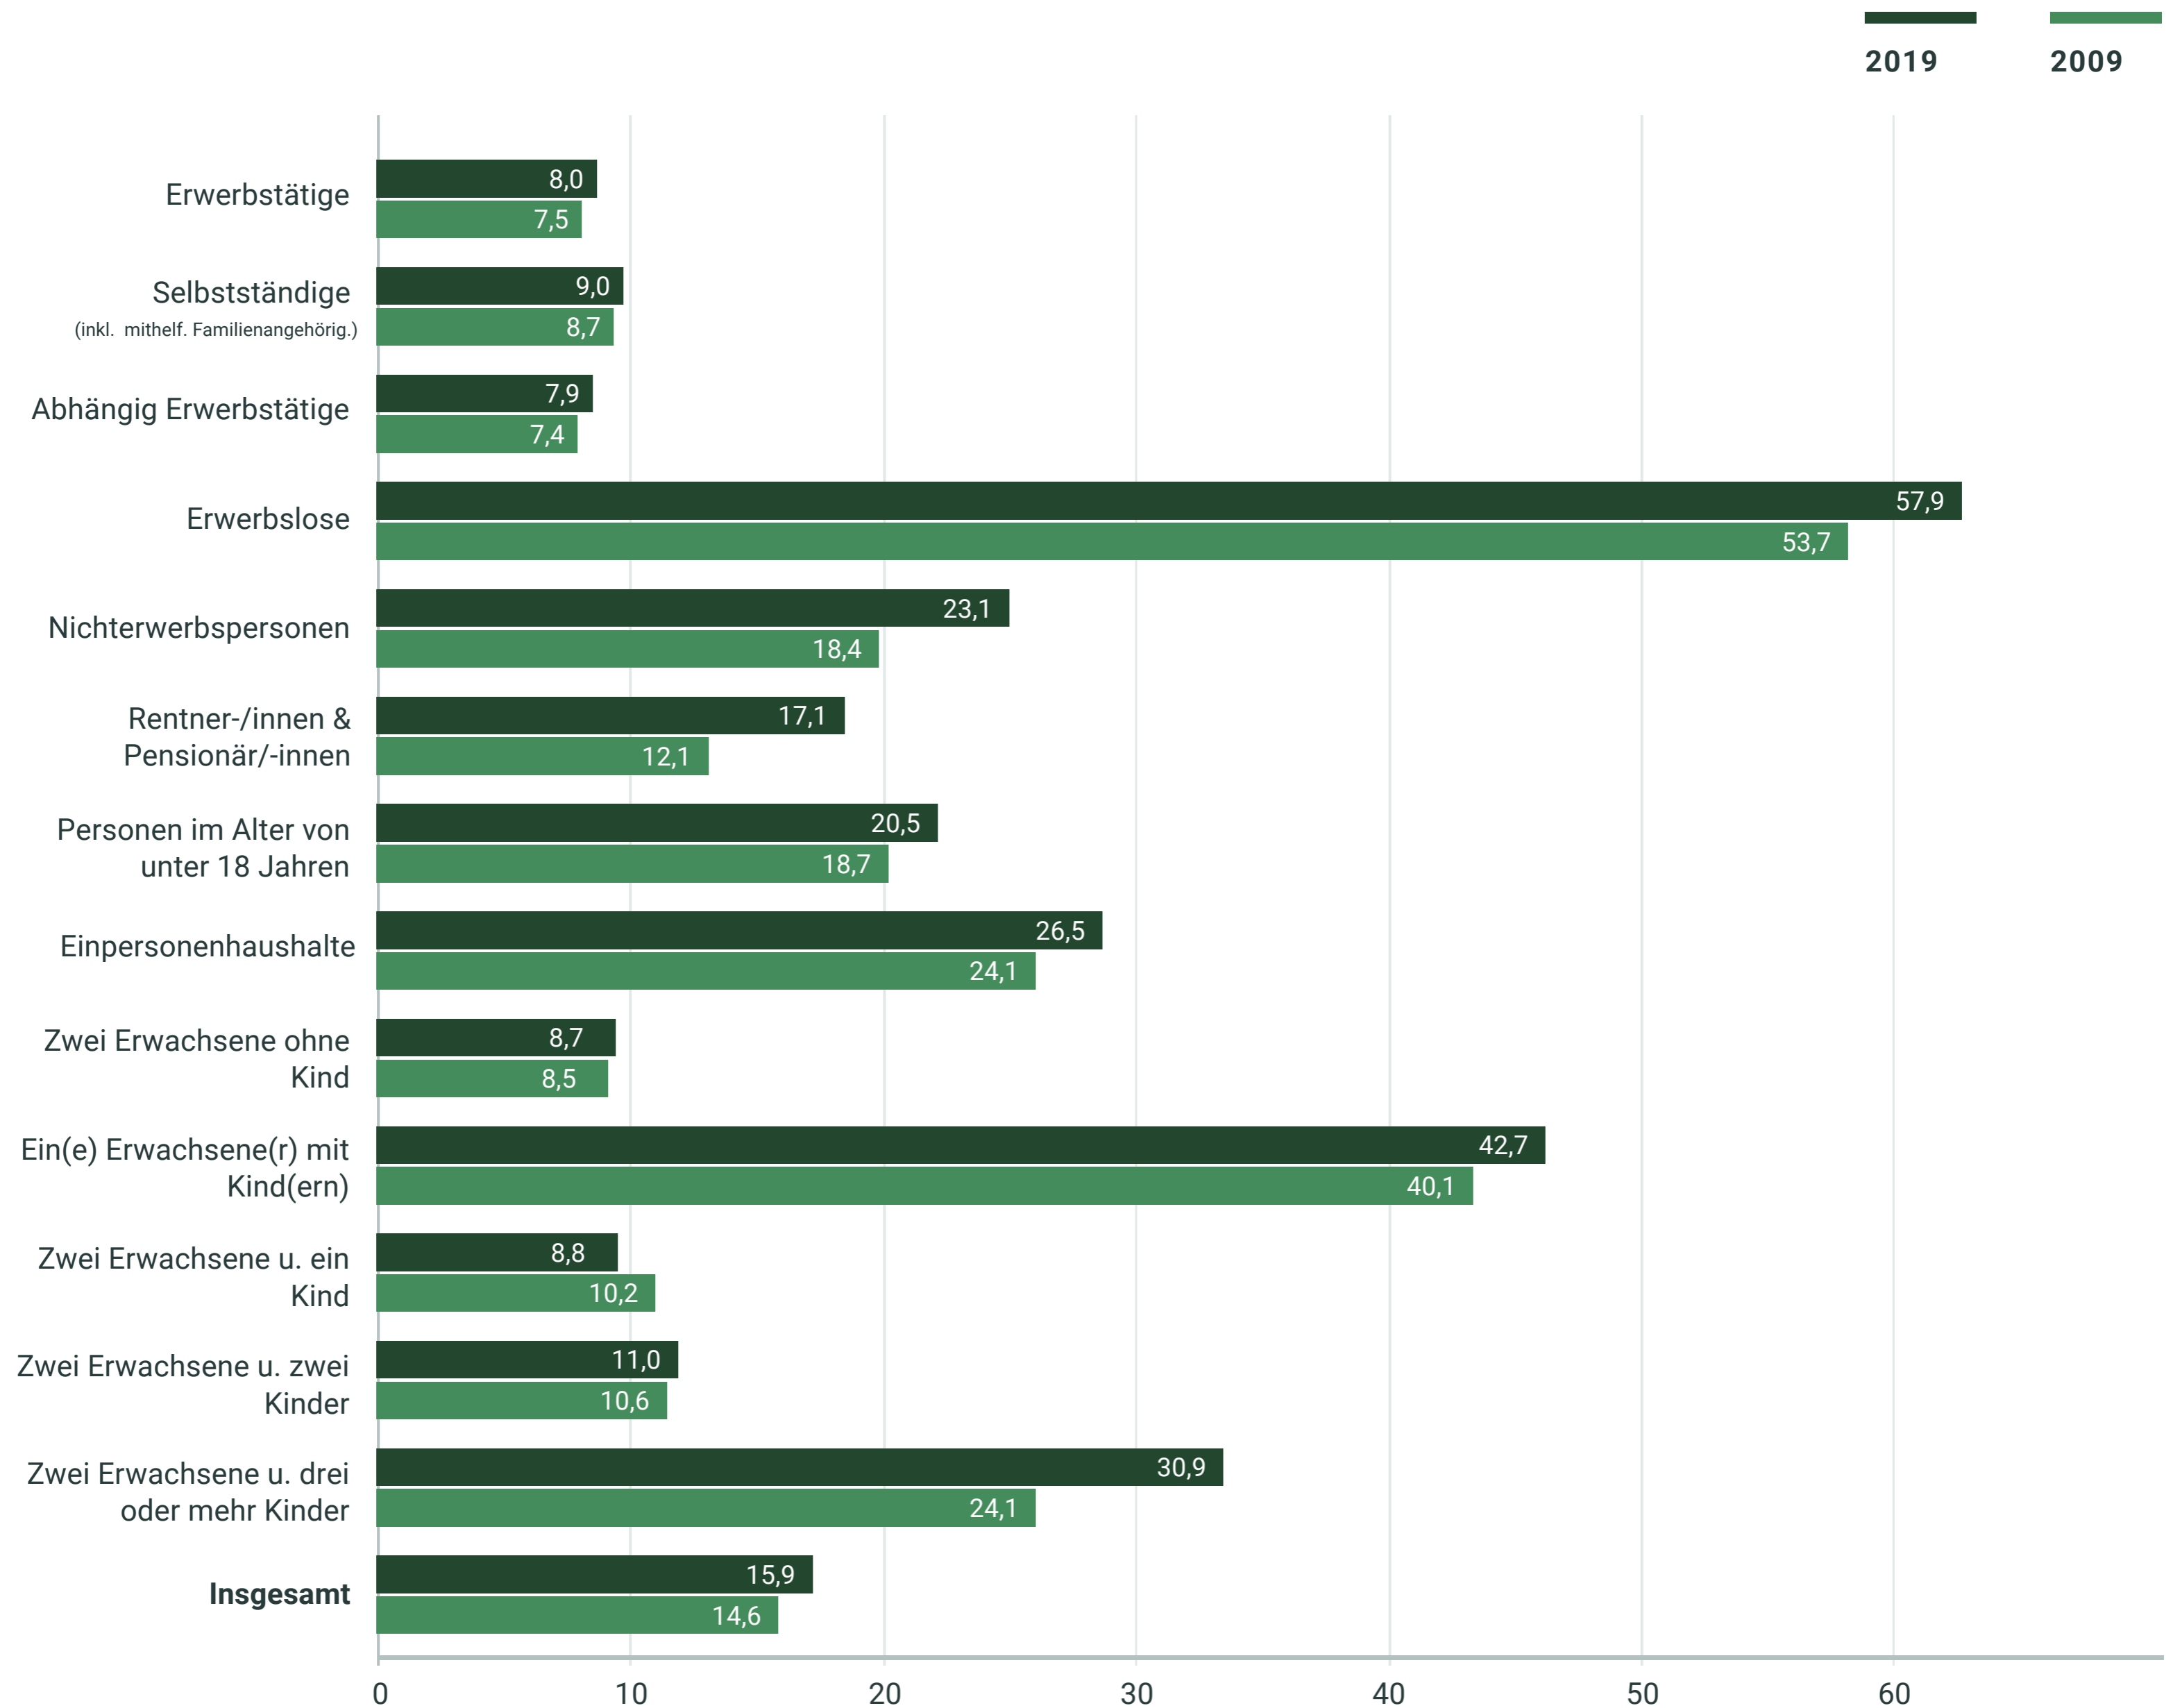

■ Armutsgefährdungsquoten nach Erwerbs- und Haushaltsmerkmalen 2009 und 2019

in Prozent

Quelle: Statistische Ämter des Bundes und der Länder (2020), Sozialberichterstattung - Datenbasis: Mikrozensus

Lizenz: Creative Commons by-nc-nd/3.0/de

Bundeszentrale für politische Bildung, 2021, www.bpb.de