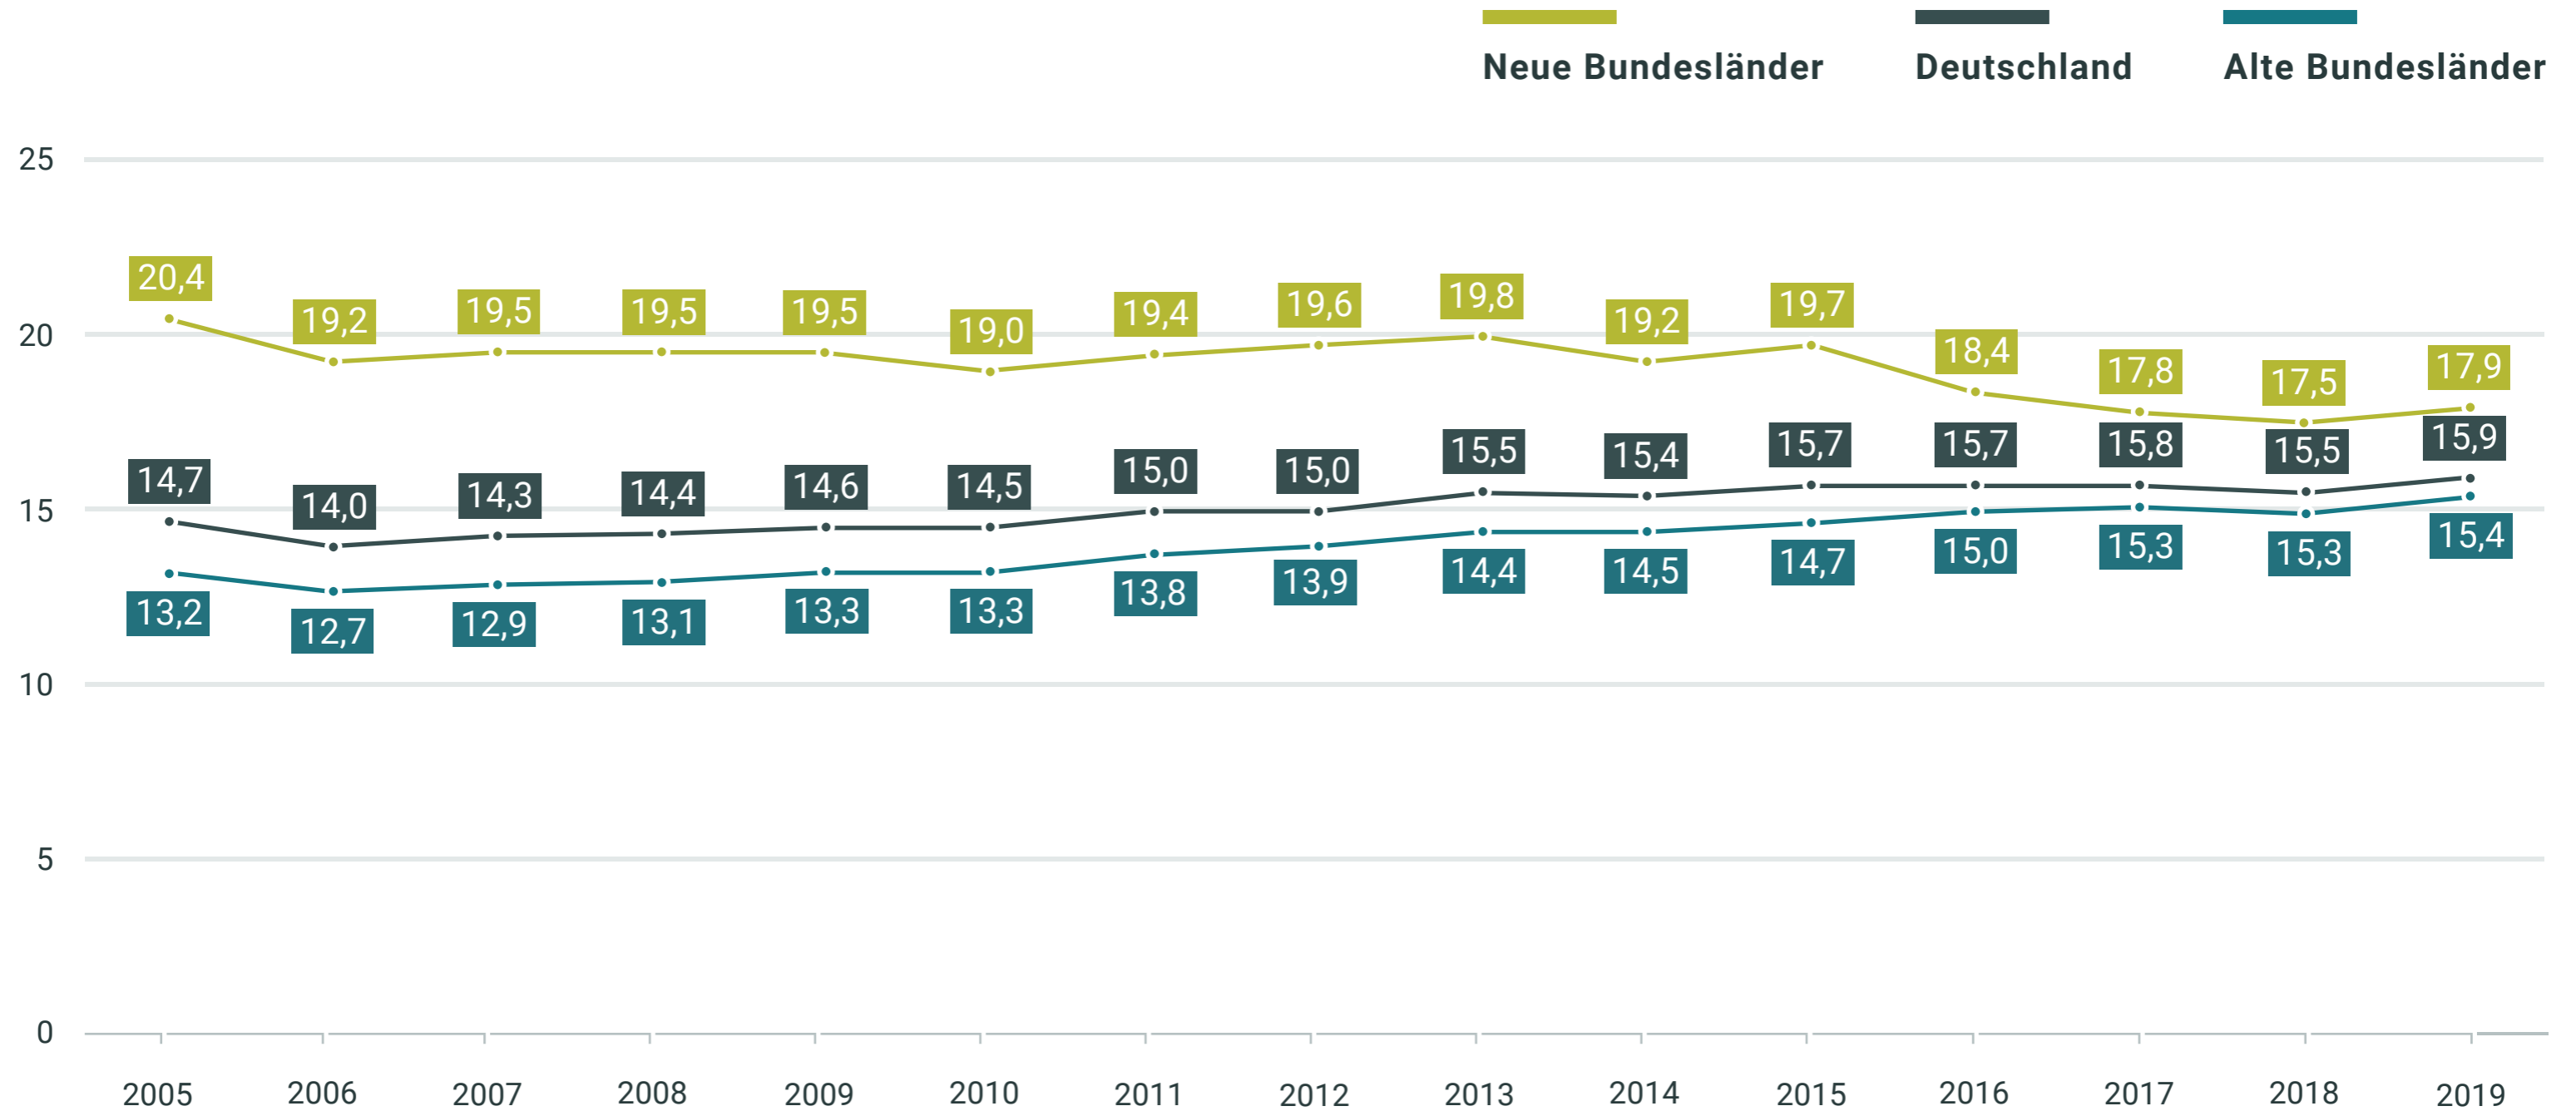

■ Armutsgefährdungsquoten gemessen am Bundesmedian in Ost- und Westdeutschland 2005-2019

In % der Bevölkerung

Quelle: Statistische Ämter des Bundes und der Länder (2020), Sozialberichterstattung - Datenbasis: Mikrozensus.