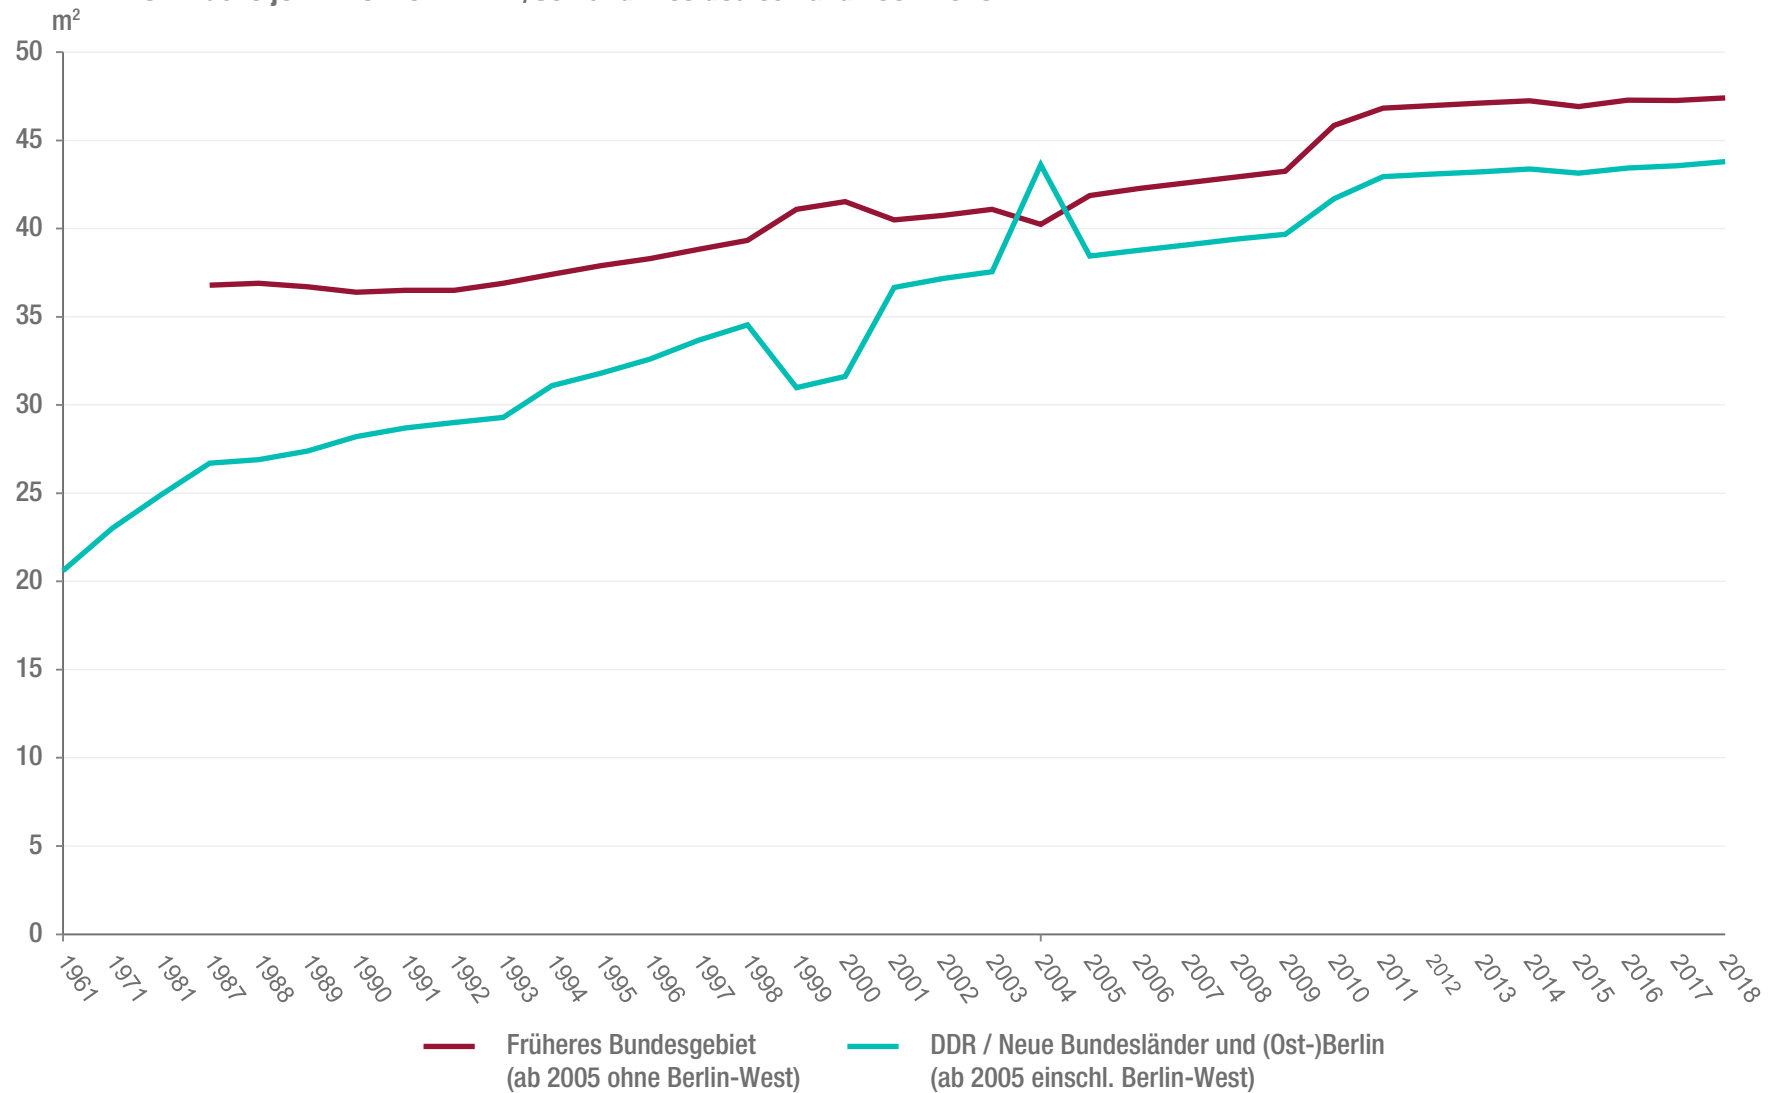

# ■ Wohnen

## Wohnfläche je Einwohner in DDR/Ost- und Westdeutschland 1961-2018

Quelle: Statistisches Bundesamt; Winkler 1990, S. 157.

Lizenz: