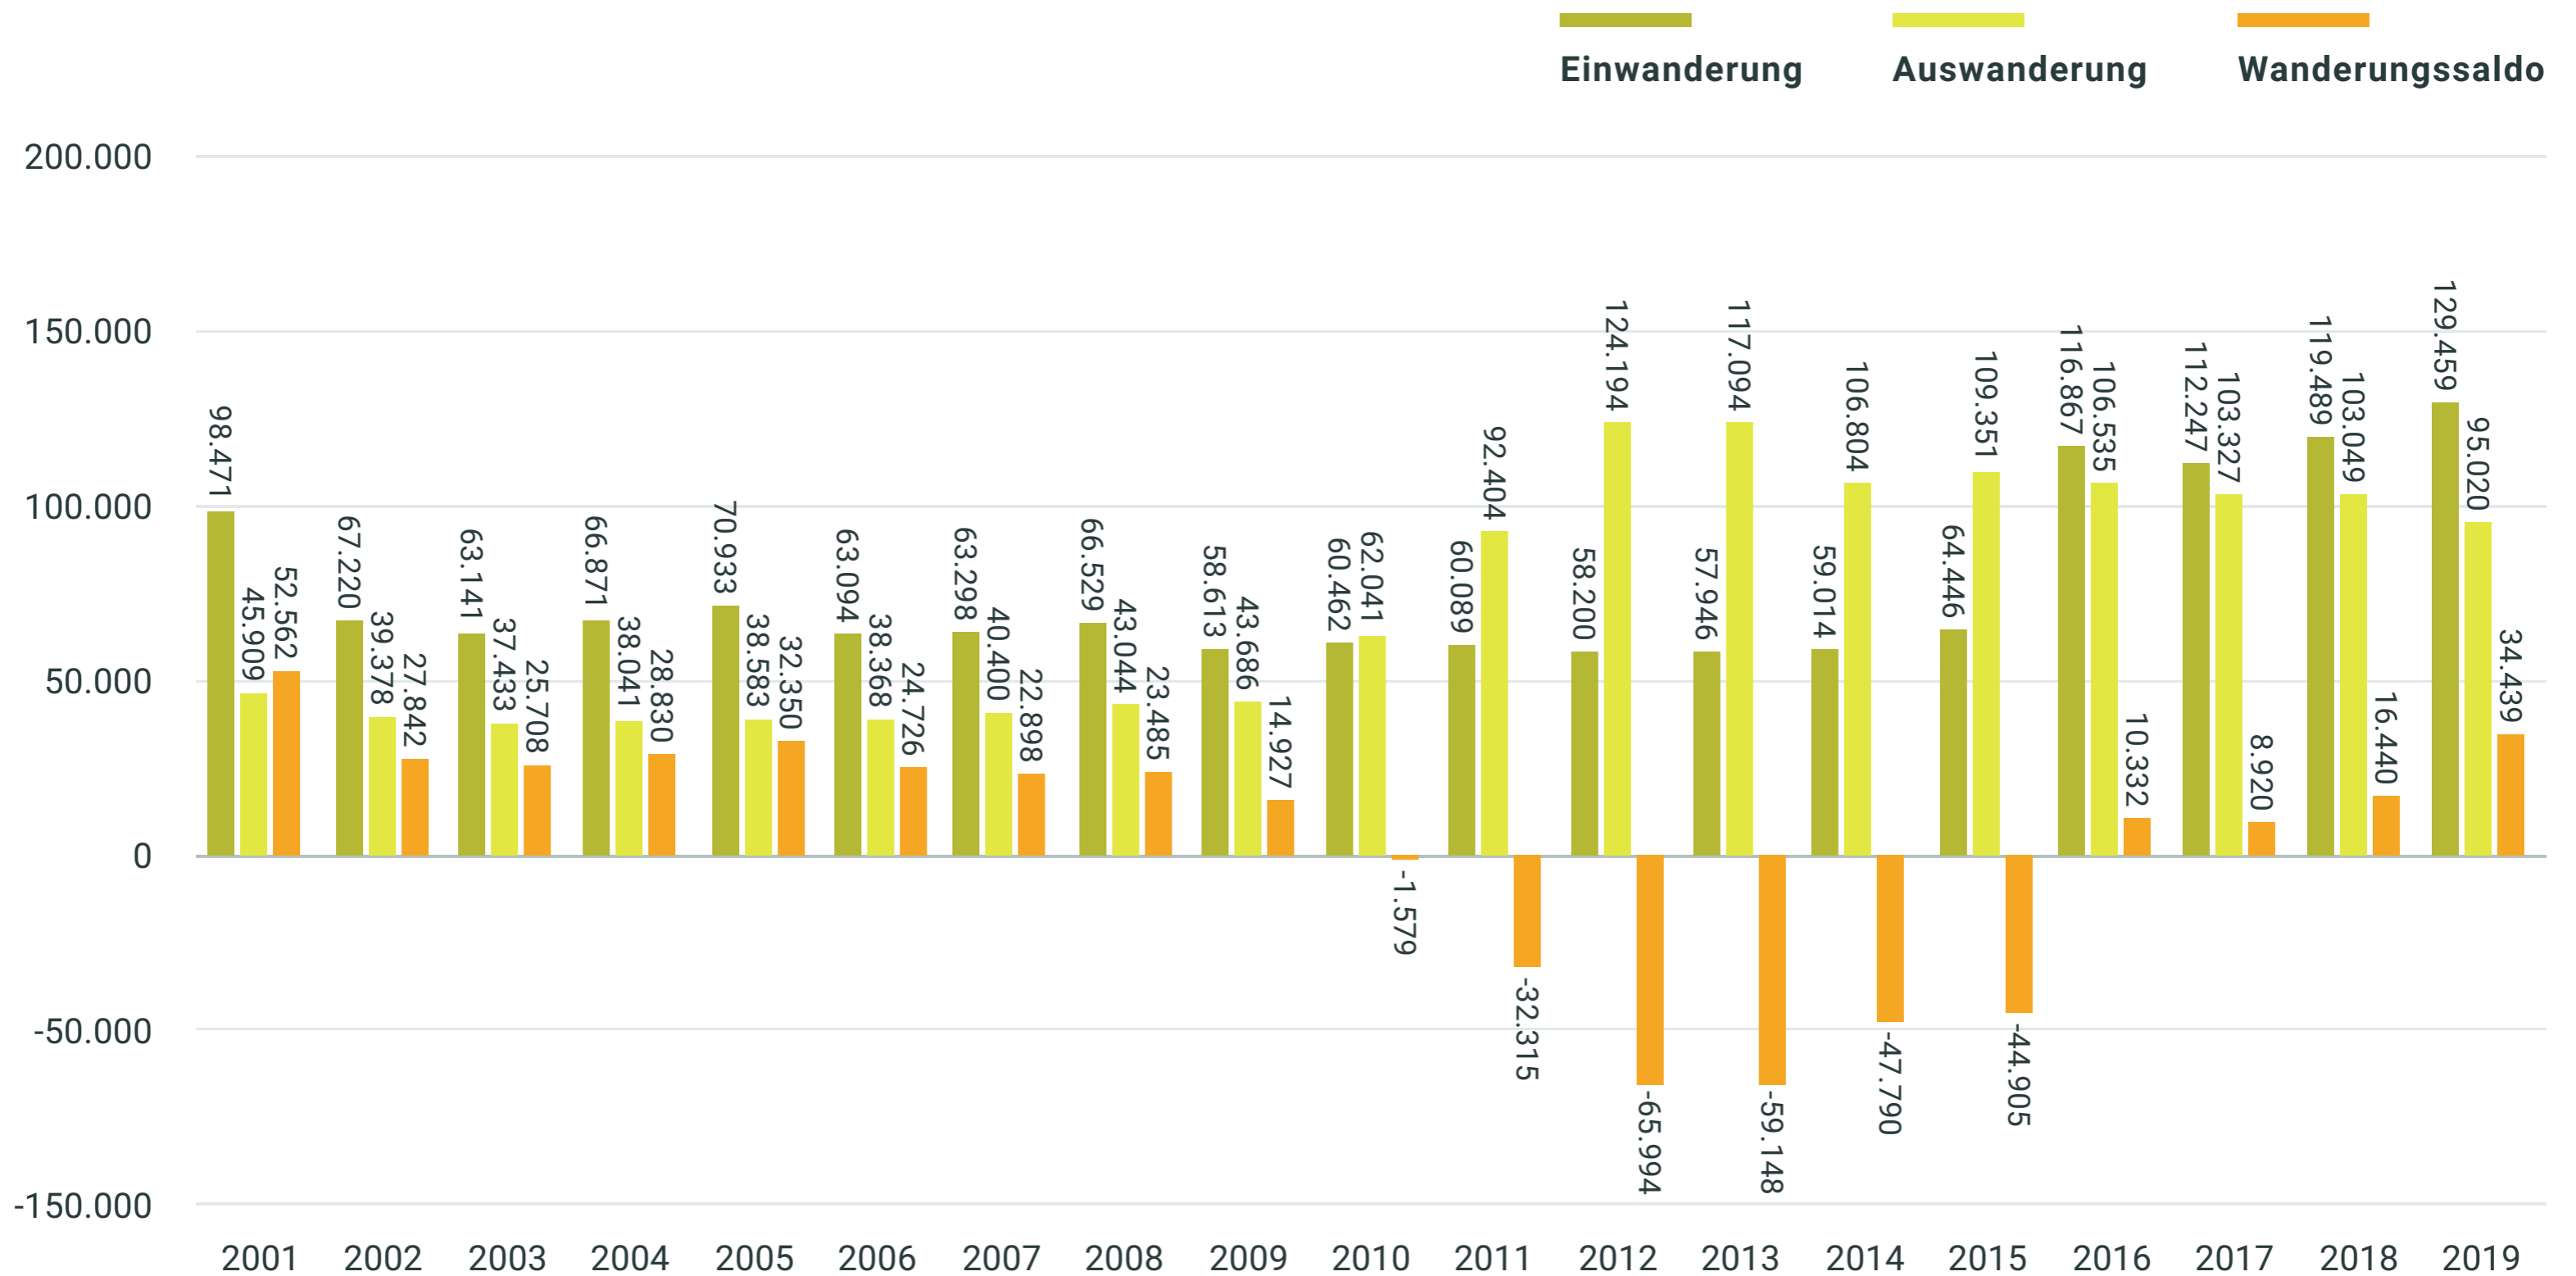

# Auswanderung, Einwanderung und Wanderungssaldo in Griechenland 2001–2019

Quelle: ELSTAT (2020): Geschätzte Bevölkerung (01.01.2020) und Migrationsbewegungen (2019). <https://www.statistics.gr/documents/20181/972a68ea-7bc3-c764-94bd-2d989b25e6f6> (auf Griechisch) (Zugriff: 10.10.2021).