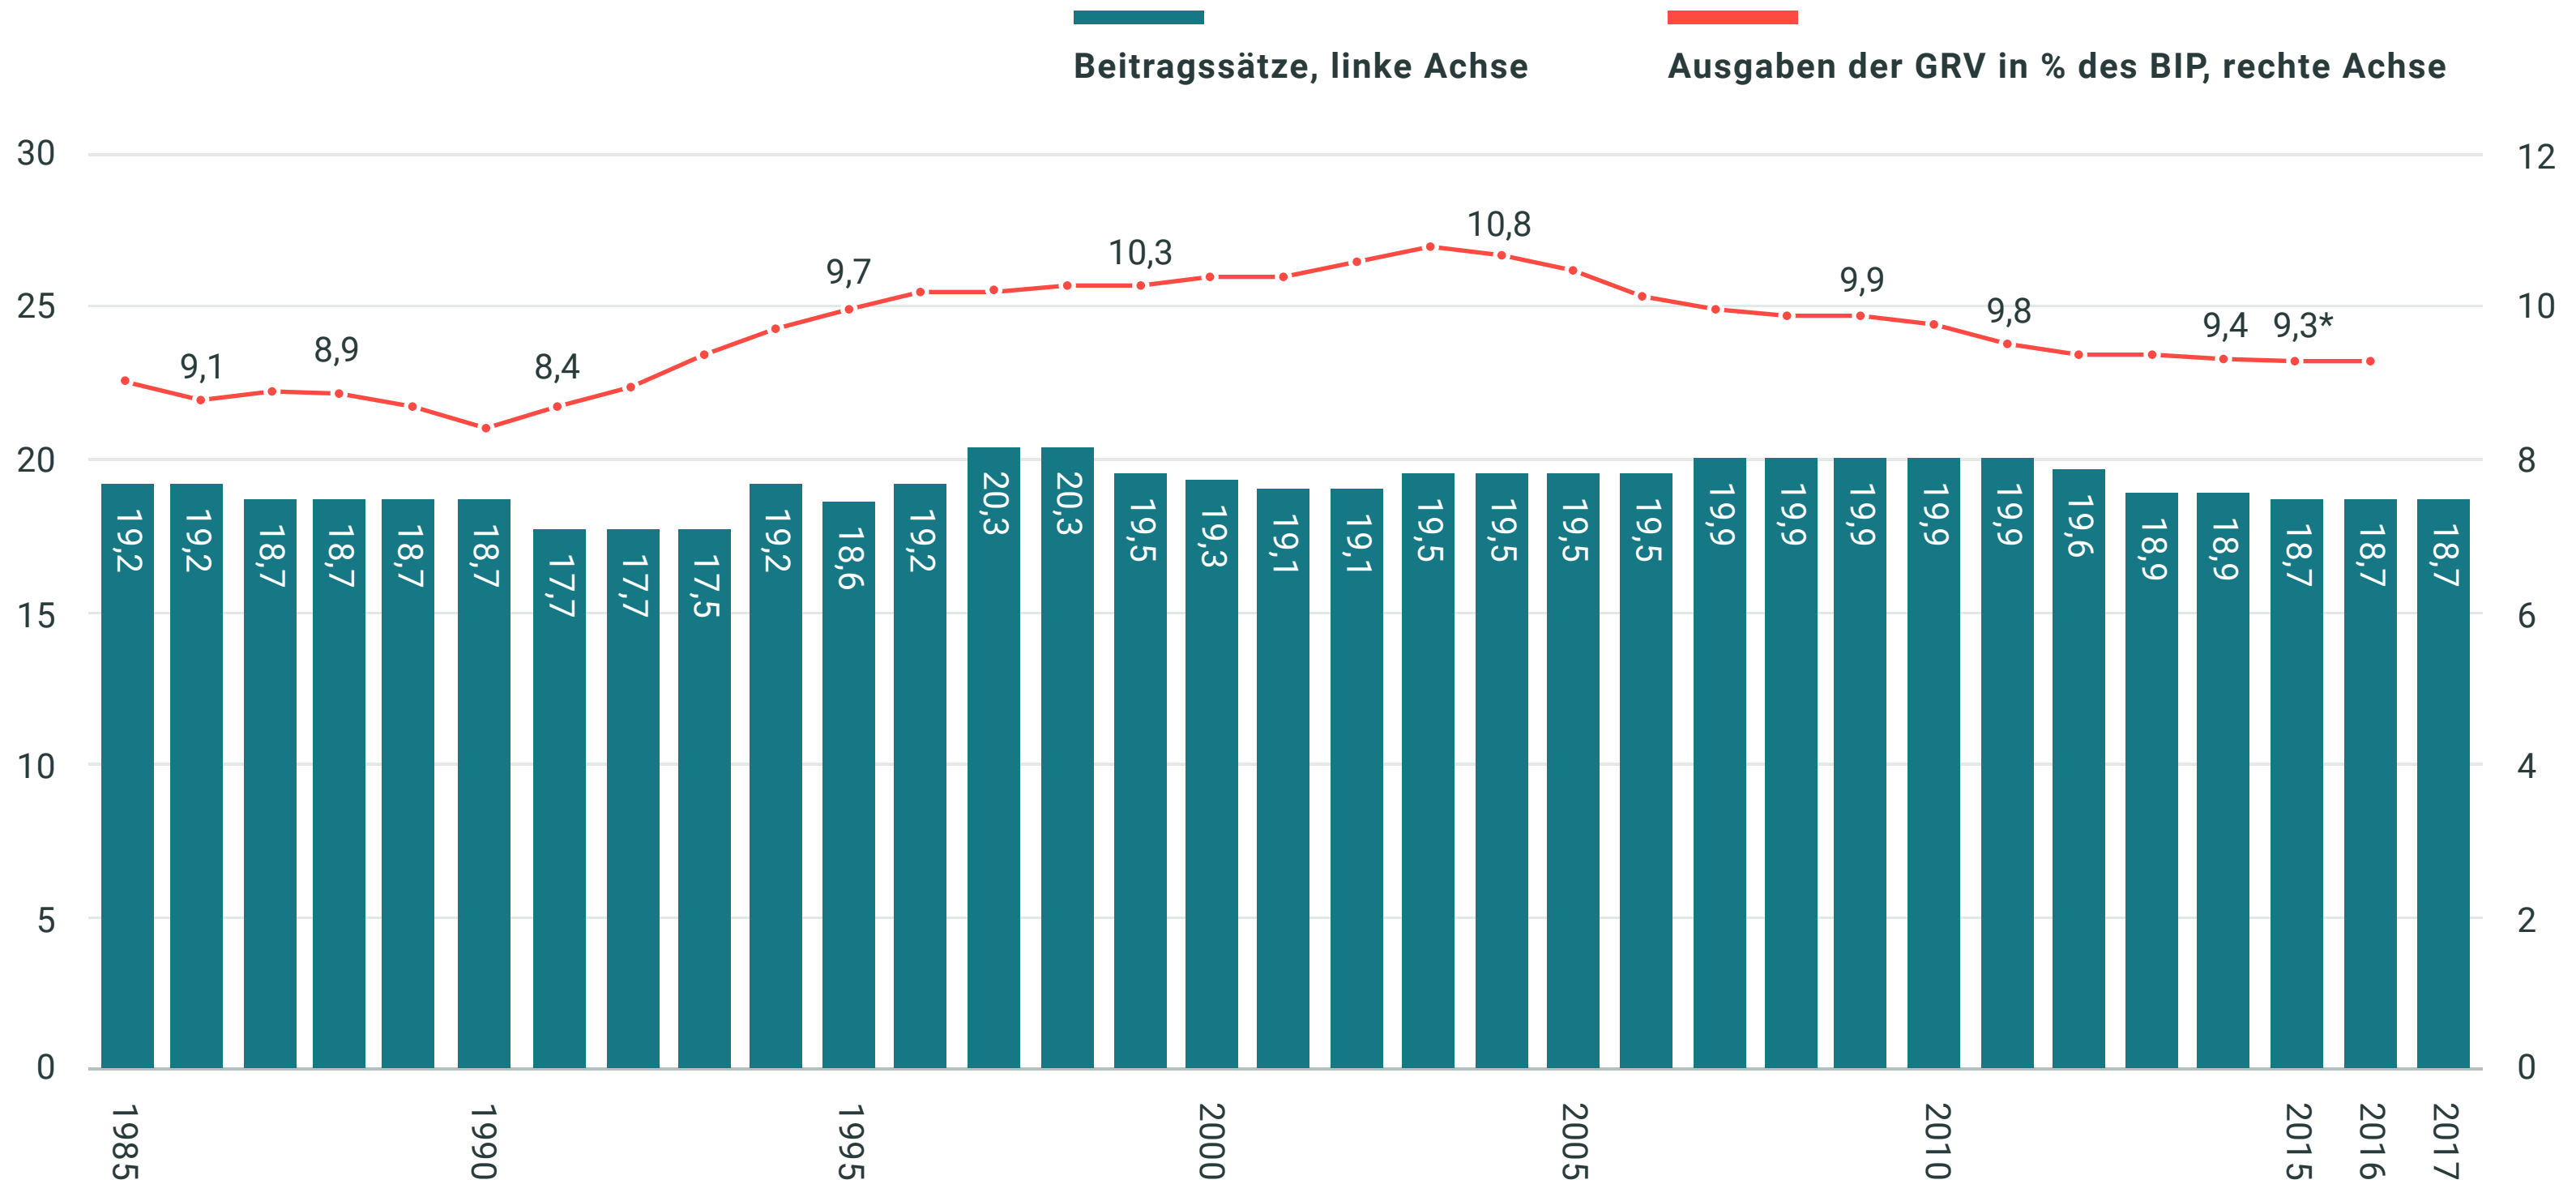

■ Beitragssätze zur Gesetzlichen Rentenversicherung und GRV-Anteil am BIP

1985 - 2017

*geschätzt

Quelle: Deutsche Rentenversicherung Bund (zuletzt 2018), Rentenversicherung in Zahlen; Bundesministerium für Arbeit und Soziales (zuletzt 2017), Sozialbudget. Aufgrund methodischer Änderungen sind die Quoten vor und ab 2009 nur begrenzt miteinander vergleichbar.