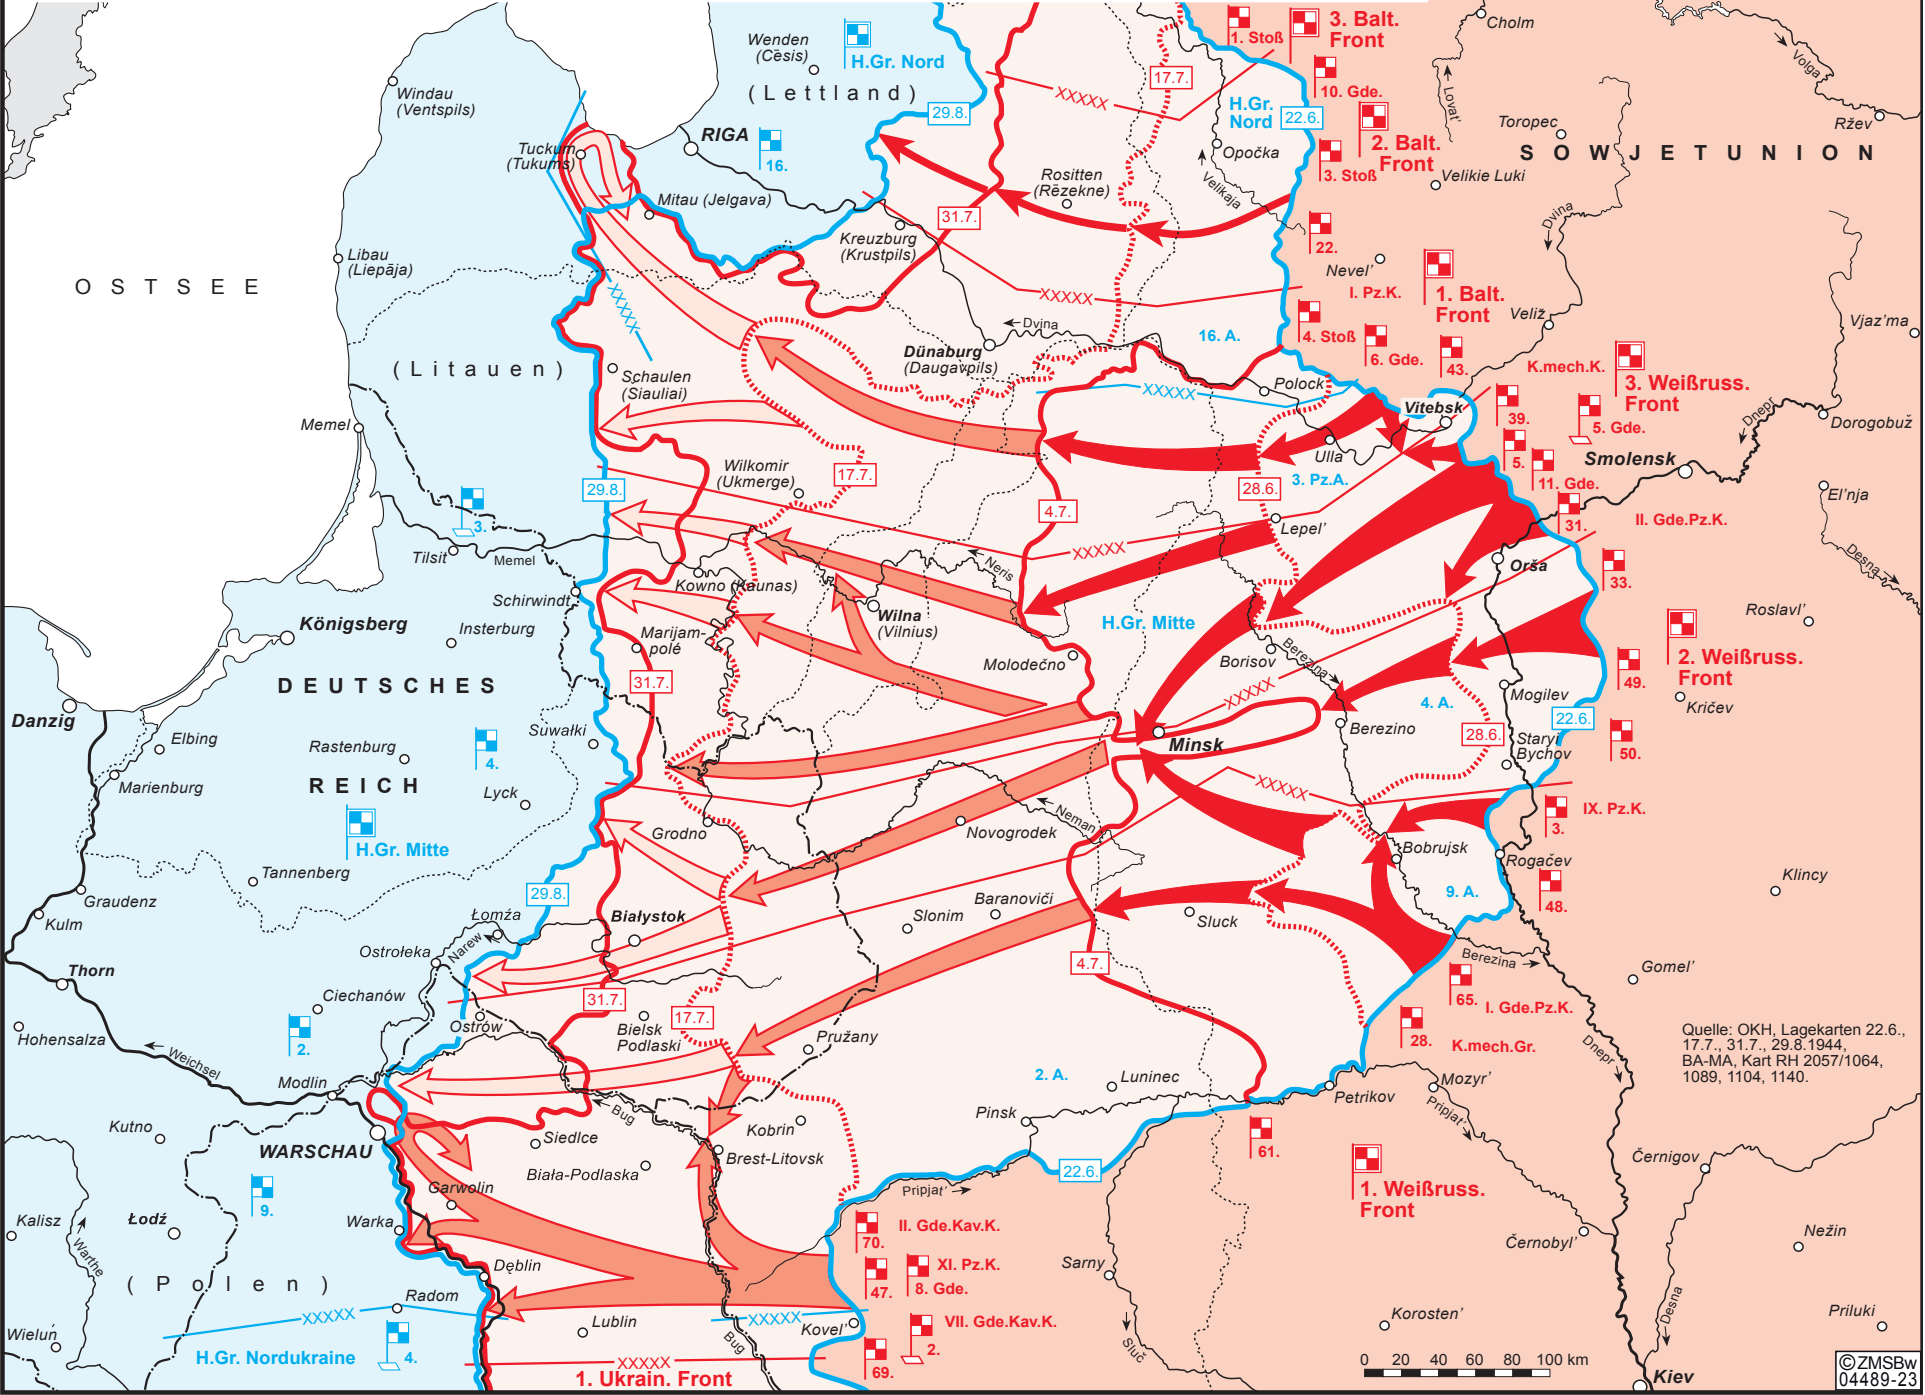

Operation „Bagration“ – Die sowjetische Offensive gegen die Heeresgruppe Mitte (22. Juni bis 29. August 1944)

Quelle: OKH, Lagekarten 22.6., 17.7., 31.7., 29.8.1944. BA-MA, Kart RH 2057/1064, 1089, 1104, 1140.