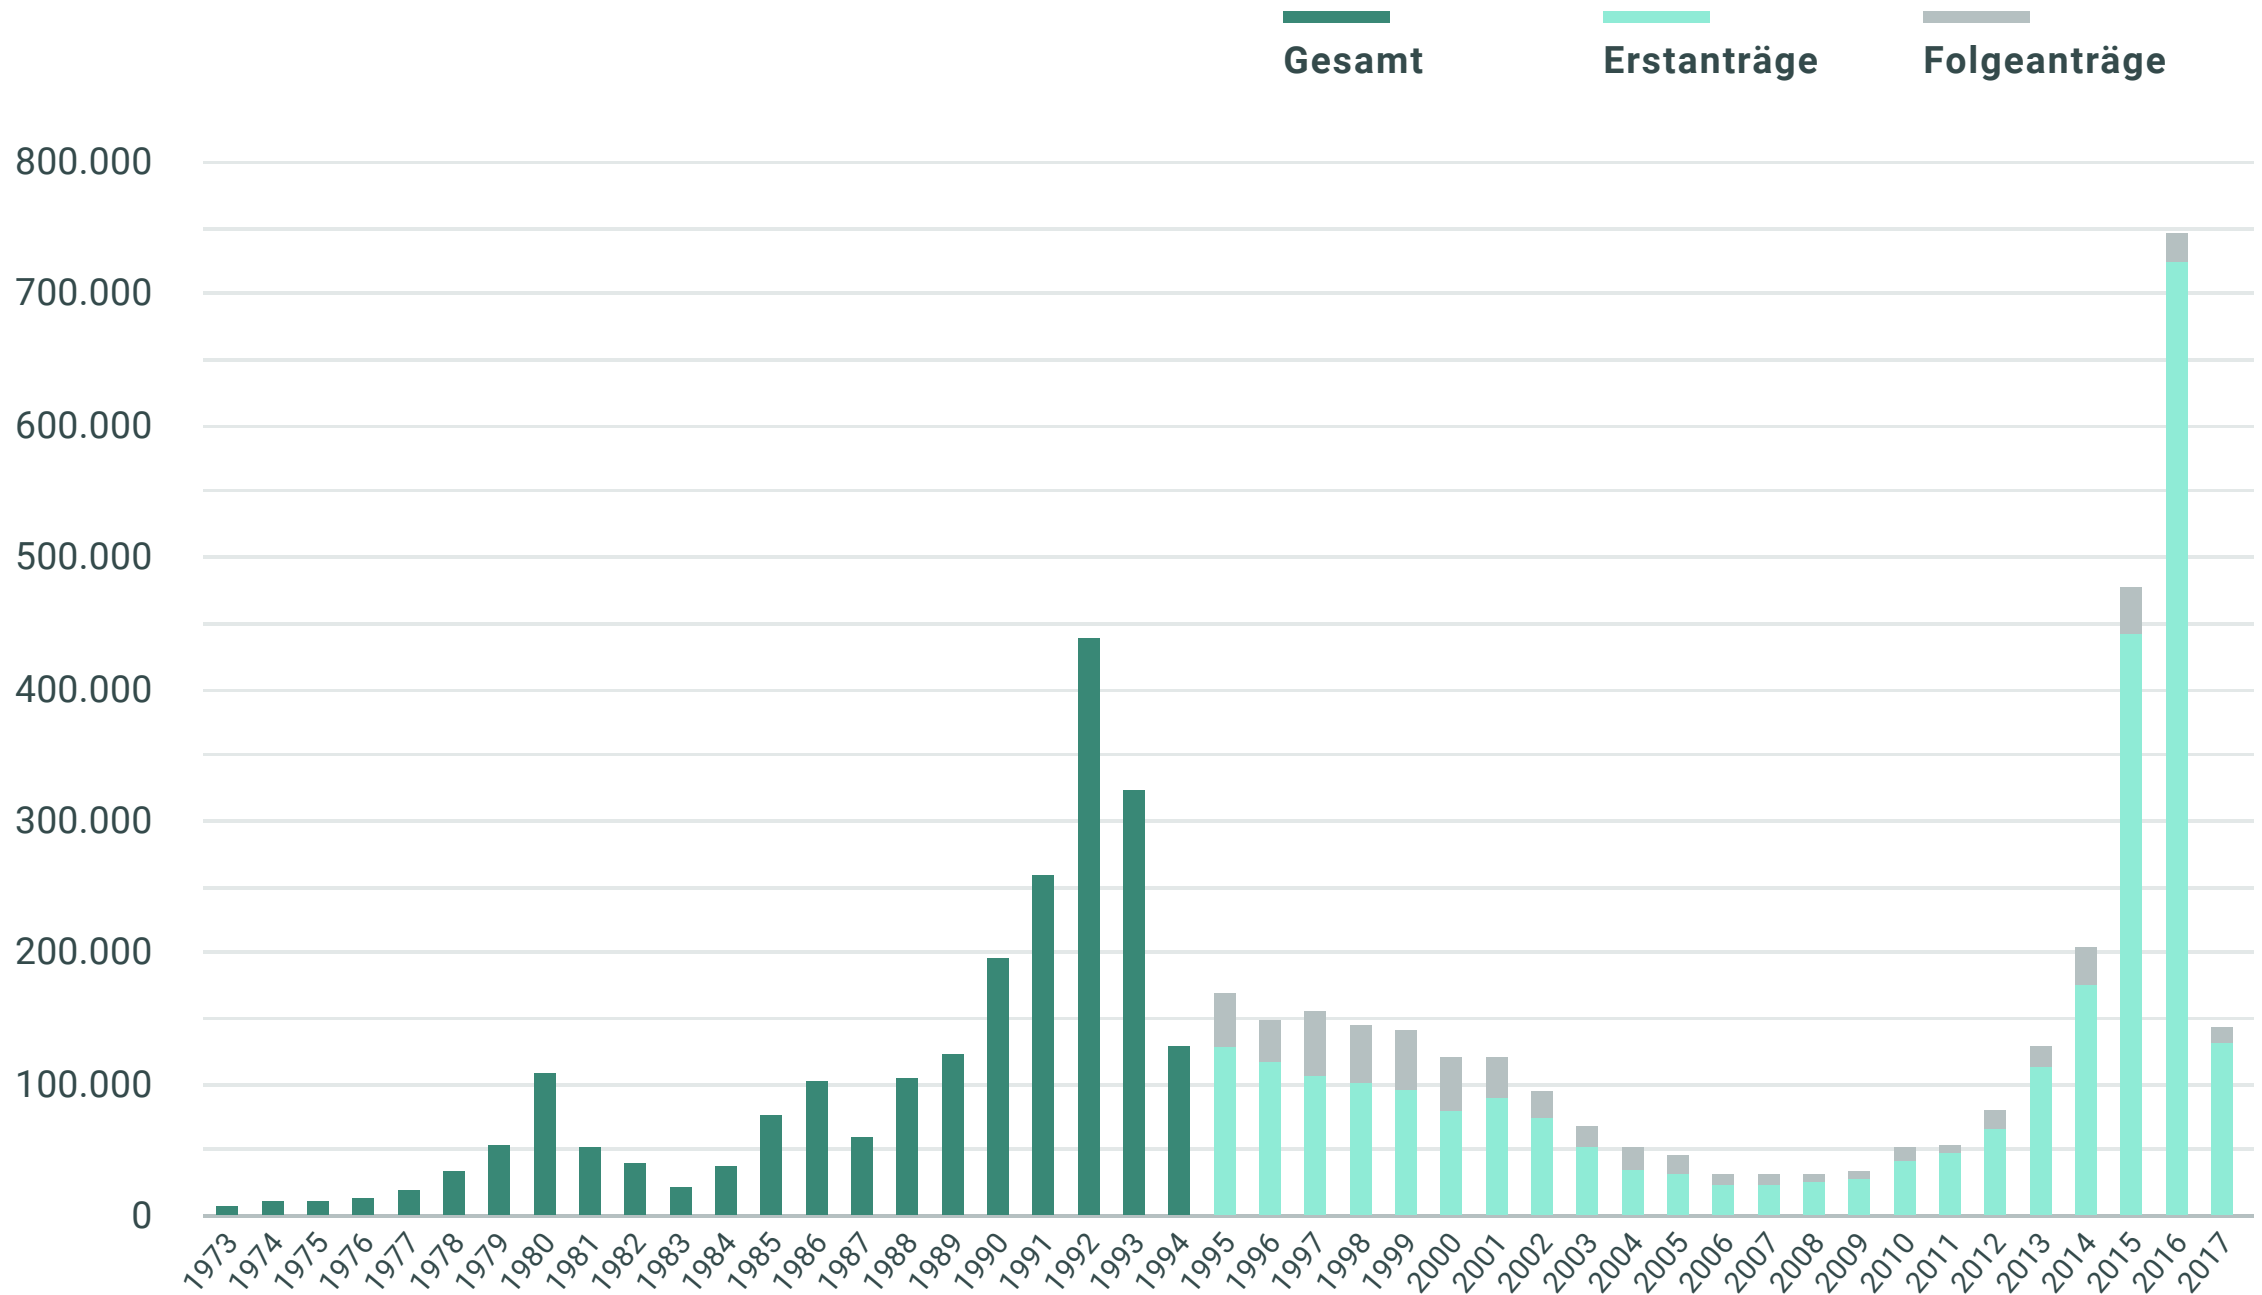

Asylanträge in der Bundesrepublik Deutschland

1973 - 2017; 2017: Januar - Juli

Hinweis: Eine Aufteilung der Asylanträge nach Erst- und Folgeanträgen weist das BAMF erst seit 1994 aus.

Quelle: Bundesamt für Migration und Flüchtlinge (2017): Aktuelle Zahlen zu Asyl, Ausgabe: Juli 2017.

Nürnberg.

Lizenz: Creative Commons by-nc-nd/3.0/de

Bundeszentrale für politische Bildung, 2017, www.bpb.de