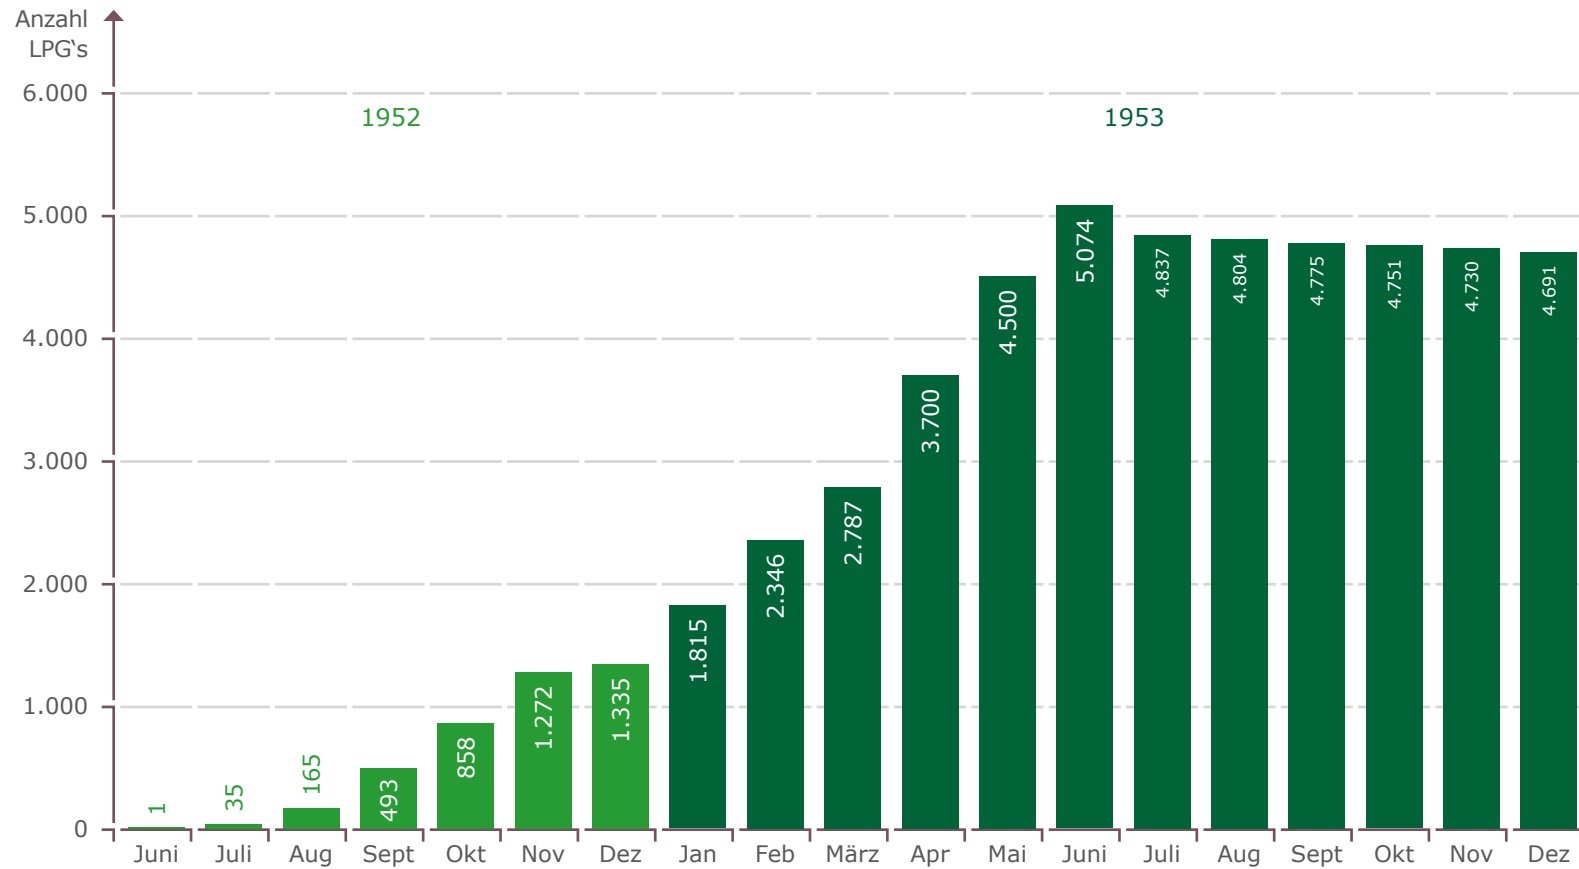

## ■ Monatliche LPG-Gründungen 1952 und 1953

Die Angaben wurden von Jens Schöne zusammengestellt  
Lizenz: Creative Commons by-nc-nd/3.0/de  
Bundeszentrale für politische Bildung, 2013, [www.bpb.de](http://www.bpb.de)